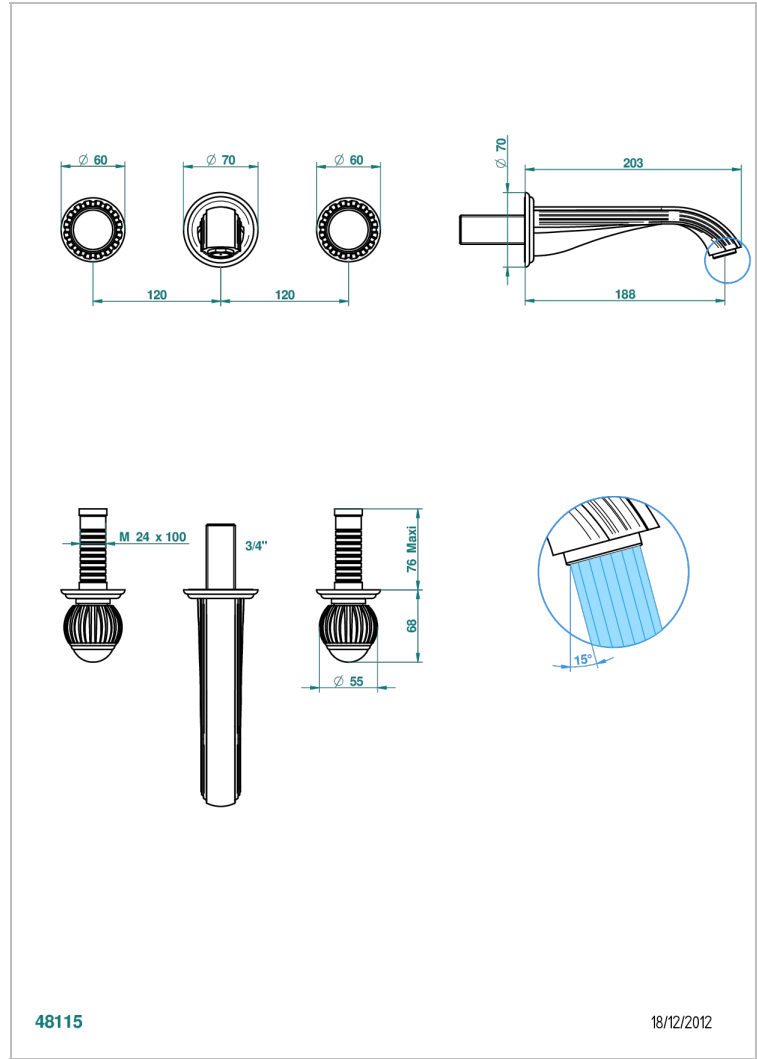

VOGUE RED JASPER

A8N-40GB

入墙式台盆龙头配件，大号喷嘴

THG[®]
PARIS

48115

18/12/2012

特色

- Vogue red Jasper
- 入墙式台盆龙头配件，大号喷嘴

技术特征

- Recommandé : 3 bars (max. 5 bars) - Advised : 43,5 psi (max. 72 psi)
- 15 l/min à 3 bars (4 gpm at 43.5 psi)

相关的SKU

- Ref. G00-40AC 无下水器入墙式龙头嵌入部分 - 四通手柄版
- Ref. G00-40AM 无下水器入墙式龙头嵌入部分 - 单把手柄版

可选饰面

Black ceram - D30
Blush PVD - H62
Graphite PVD - H64
Matt Umber PVD - H67
Matt blush PVD - H60
Matt graphite PVD - H65

PVD哑光棕铜 - F34
PVD哑光金 - H53
PVD哑光铜 - H50
PVD哑光镍 - H56
PVD抛光铜 - H49
PVD棕铜 - F33

PVD金色 - H52
PVD镍 - H55
Umber PVD - H66
哑光复古铜 - H07
哑光浅金 - F31
哑光金 - F07

哑光铬 - C02
哑光镍 - C01
复古镍 - H28
抛光金 (24K金) - F01
抛光铬 - A02
抛光铬/抛光金 - G02

抛光镍 - B01
浅金 - F30
漆面铜 - D01