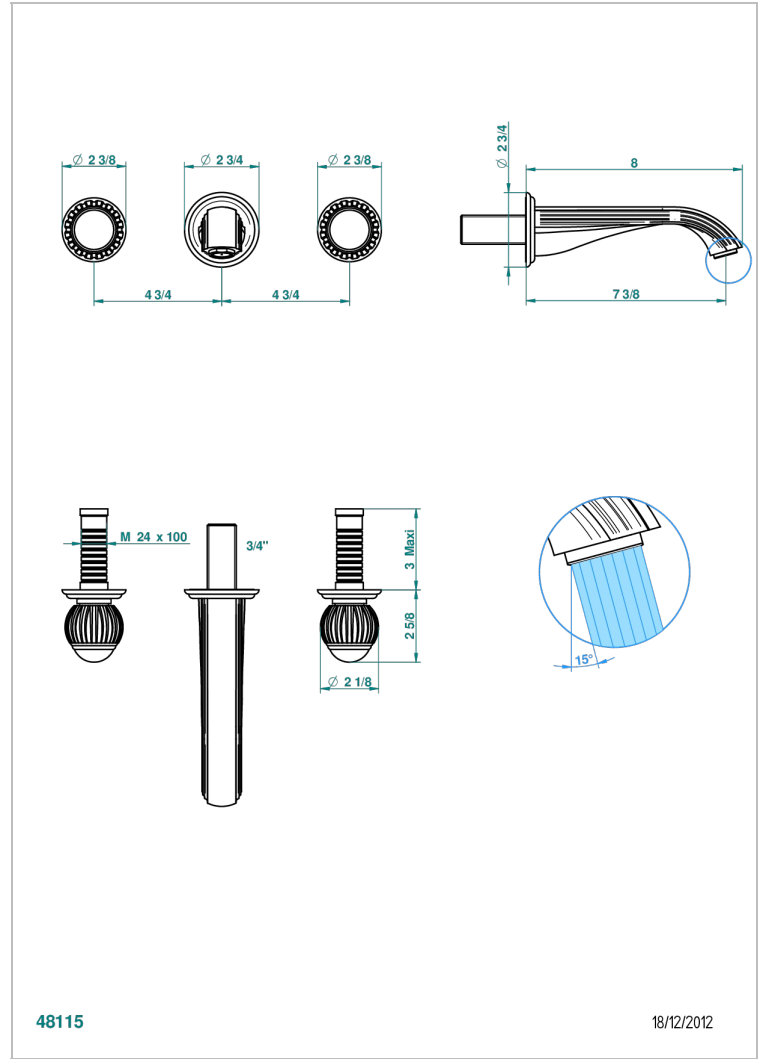

VOGUE JASPE ROUGE

A8N-40GB

Garniture pour mélangeur de lavabo mural, bec goliath

THG[®]
PARIS

48115

18/12/2012

CARACTÉRISTIQUES

- Ensemble composé d'un bec mural de lavabo et des 2 garnitures de robinets
- Nécessite partie encastrée Réf. 40AC
- Laiton sans plomb
- Aérateur-mousseur
- Livré sans vidage

SPÉCIFICATIONS TECHNIQUES

- Recommandé : 3 bars (max. 5 bars) - Advised : 43,5 psi (max. 72 psi)
- 15 l/min à 3 bars (4 gpm at 43.5 psi)

PRODUITS ASSOCIÉS

- Ref. G00-40AC Partie à encastrer pour mélangeur mural - version croisillons
- Ref. G00-40AM Partie à encastrer pour mélangeur mural - version manettes

FINITIONS DISPONIBLES

Bronze clair - D01
Chromé - A02
Chromé / doré - G02
Chromé mat - C02
Doré brillant - F01
Doré mat - F07

Nickel brillant - B01
Nickel mat - C01
Noir mat céramique - D30
Or pâle - F30
Or pâle mat - F31
Pvd blush - H62