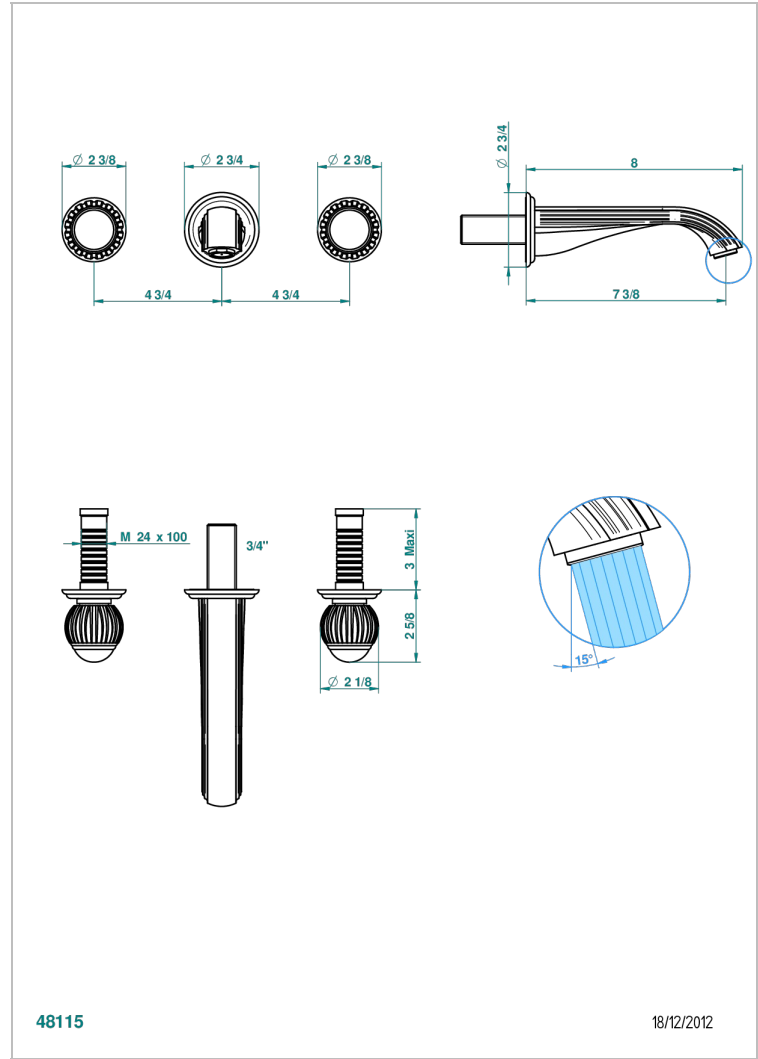

VOGUE RED JASPER

A8N-40GB

入墙式台盆龙头配件，大号喷嘴

THG[®]
PARIS

48115

18/12/2012

特色

- Vogue red Jasper
- 入墙式台盆龙头配件，大号喷嘴

技术特征

- Recommandé : 3 bars (max. 5 bars) - Advised : 43,5 psi (max. 72 psi)
- 15 l/min à 3 bars (4 gpm at 43.5 psi)

相关的SKU

- Ref. G00-40AC 无下水器入墙式龙头嵌入部分 - 四通手柄版
- Ref. G00-40AM 无下水器入墙式龙头嵌入部分 - 单把手柄版

可选饰面

Black ceram - D30
Blush PVD - H62
Graphite PVD - H64
Matt Umber PVD - H67
Matt blush PVD - H60
Matt graphite PVD - H65

抛光镍 - B01
浅金 - F30
漆面铜 - D01