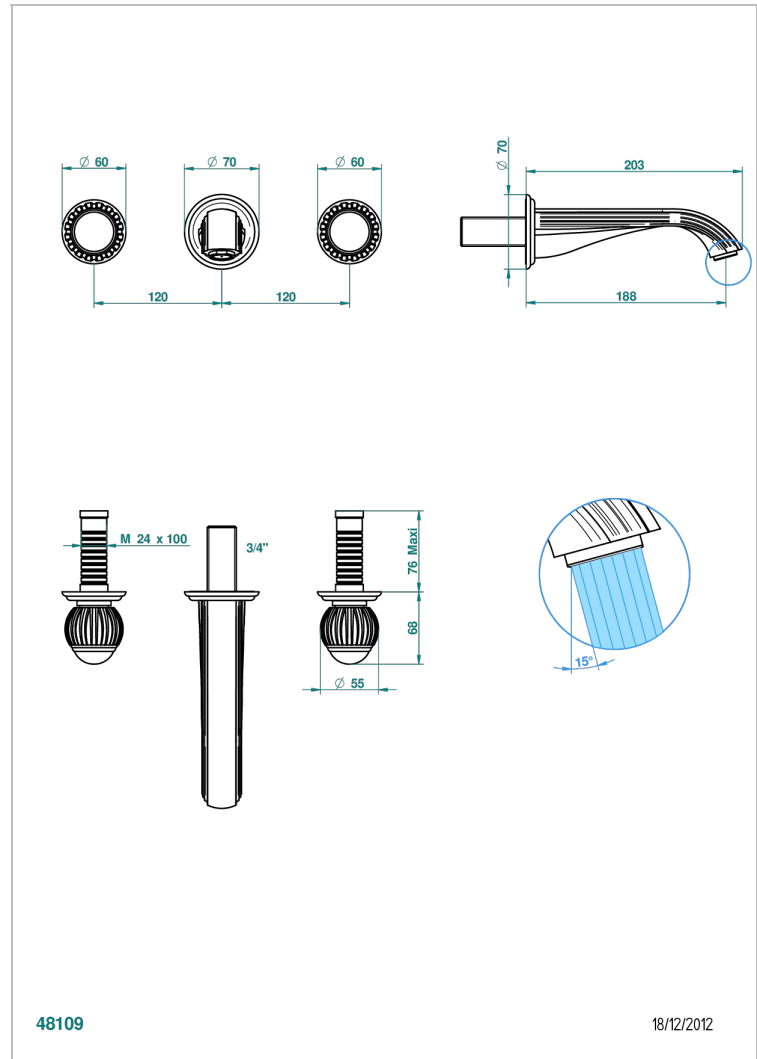

# VOGUE, MALACHIT

A8M-41GB

Trim only for wall mounted 3-hole bath mixer

THG<sup>®</sup>  
PARIS

## EIGENSCHAFTEN

- Vogue, Malachit
- Trim only for wall mounted 3-hole bath mixer

## TECHNISCHE DATEN

- Recommandé : 3 bars (max. 5 bars) - Advised : 43,5 psi (max. 72 psi)
- Bec : 35 l/min à 3 bars
- Spout : 9.26 gpm at 43.5 psi

## ÄHNLICHE PRODUKTE

- Ref. G00-40AC Up-teil für wandarmatur
- Ref. G00-40AM Up-teil für wandarmatur