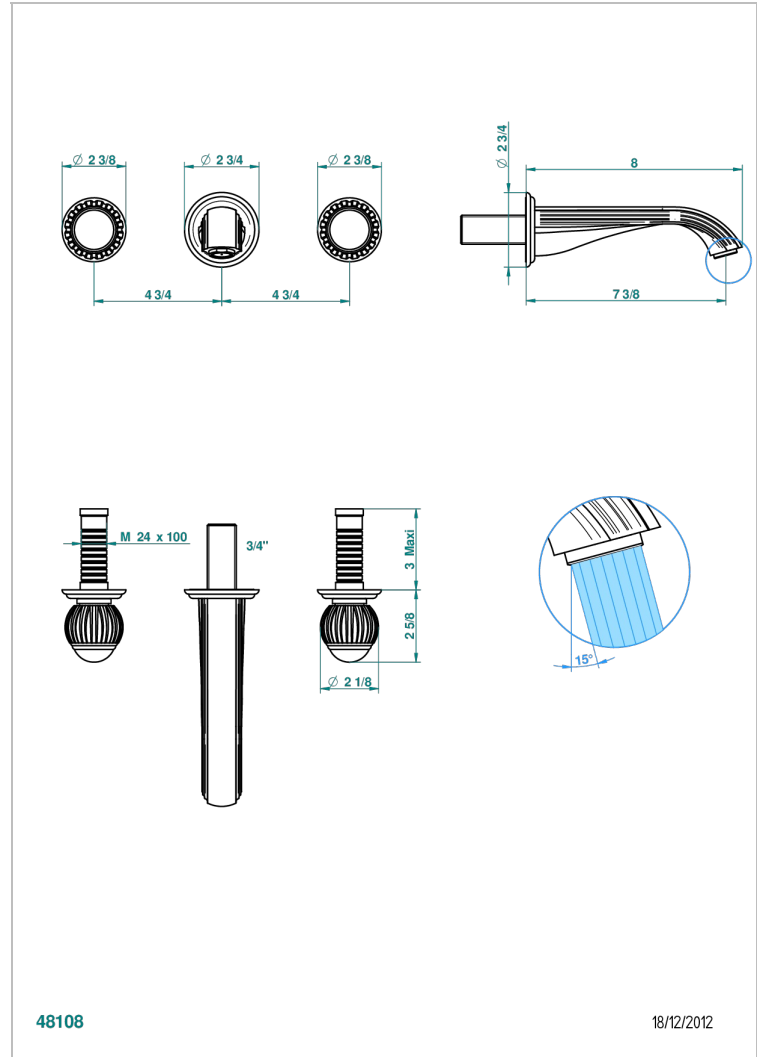

# VOGUE MALACHITE

A8M-40GB

Garniture pour mélangeur de lavabo mural, bec goliath

THG<sup>®</sup>  
PARIS

48108

18/12/2012

## CARACTÉRISTIQUES

- Ensemble composé d'un bec mural de lavabo et des 2 garnitures de robinets
- Nécessite partie encastrée Réf. 40AC
- Laiton sans plomb
- Aérateur-mousseur
- Livré sans vidage

## PRODUITS ASSOCIÉS

- Ref. G00-40AC Partie à encastrer pour mélangeur mural - version croisillons
- Ref. G00-40AM Partie à encastrer pour mélangeur mural - version manettes