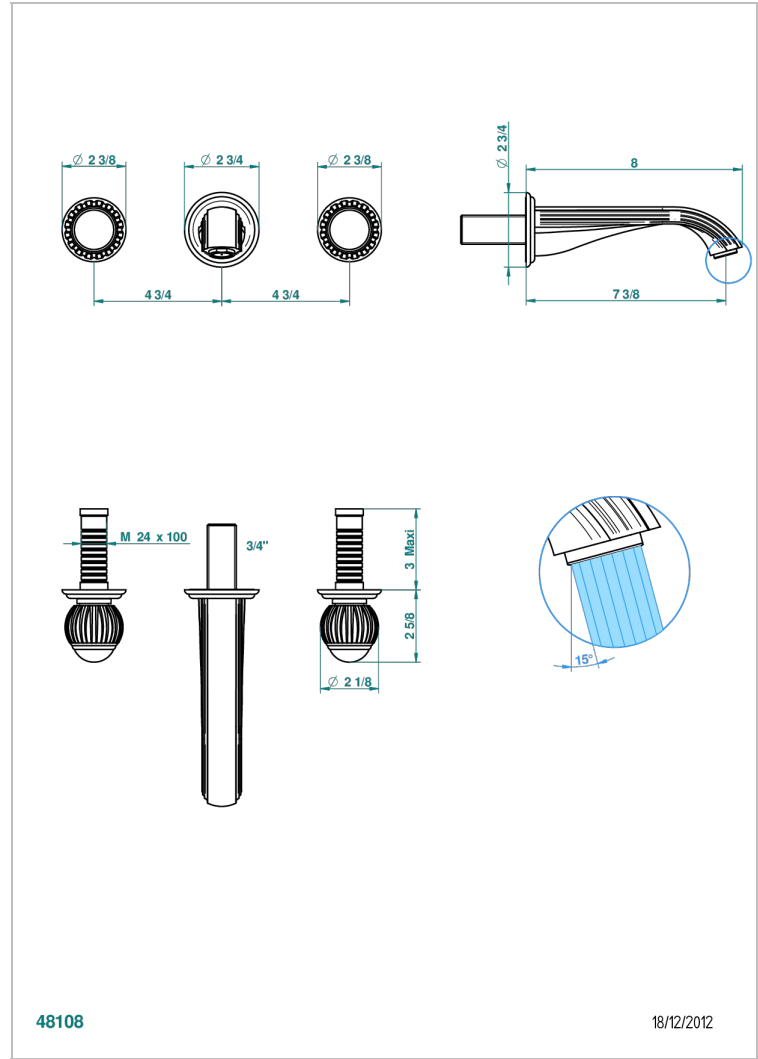

VOGUE MALACHITE

A8M-40GB

Garniture pour mélangeur de lavabo mural, bec goliath

THG[®]
PARIS

CARACTÉRISTIQUES

- Ensemble composé d'un bec mural de lavabo et des 2 garnitures de robinets
- Nécessite partie encastrée Réf. 40AC
- Laiton sans plomb
- Aérateur-mousseur
- Livré sans vidage

SPECIFICATIONS TECHNIQUES

- Recommandé : 3 bars (max. 5 bars) - Advised : 43,5 psi (max. 72 psi)
- 15 l/min à 3 bars (4 gpm at 43.5 psi)

PRODUITS ASSOCIÉS

- Ref. G00-40AC Partie à encastrer pour mélangeur mural - version croisillons
- Ref. G00-40AM Partie à encastrer pour mélangeur mural - version manettes

FINITIONS DISPONIBLES

Bronze clair - D01
Chromé - A02
Chromé / doré - G02
Chromé mat - C02
Doré brillant - F01
Doré mat - F07

Nickel brillant - B01
Nickel mat - C01
Noir mat céramique - D30
Or pâle - F30
Or pâle mat - F31
Pvd blush - H62