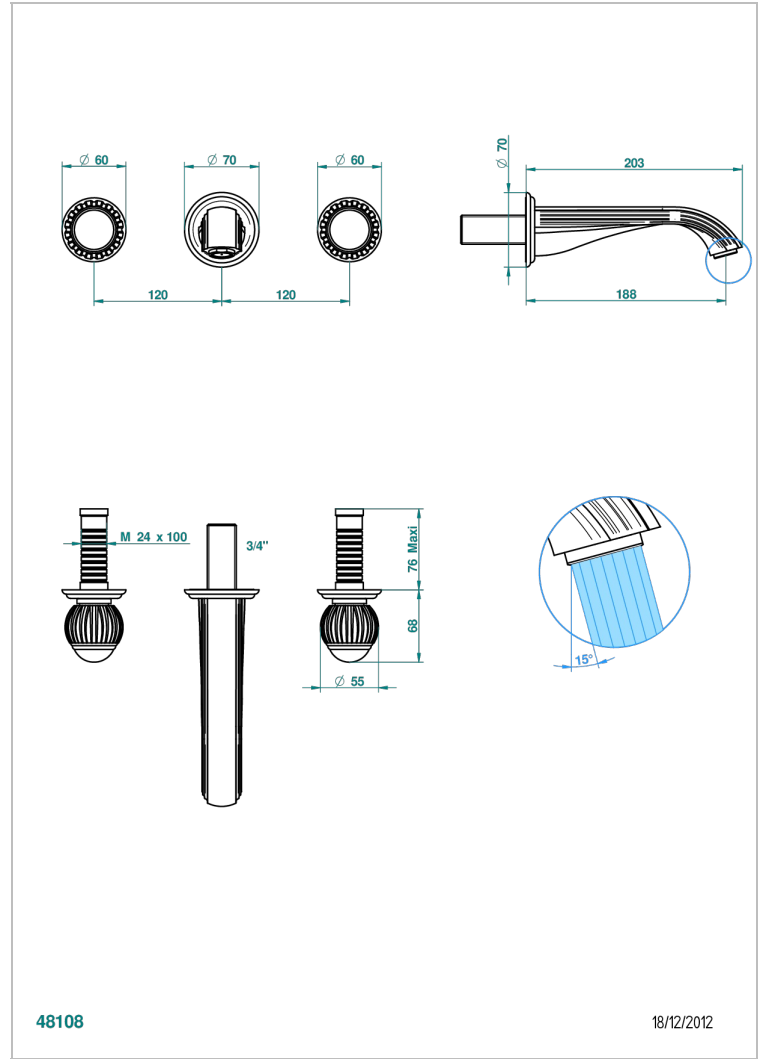

VOGUE MALACHITE

A8M-40GB

入墙式台盆龙头配件，大号喷嘴

THG[®]
PARIS

特色

- Vogue Malachite
- 入墙式台盆龙头配件，大号喷嘴

技术特征

- Recommandé : 3 bars (max. 5 bars) - Advised : 43,5 psi (max. 72 psi)
- 15 l/min à 3 bars (4 gpm at 43.5 psi)

相关的SKU

- Ref. G00-40AC 无下水器入墙式龙头嵌入部分 - 四通手柄版
- Ref. G00-40AM 无下水器入墙式龙头嵌入部分 - 单手柄柄版

可选饰面

Black ceram - D30
Blush PVD - H62
Graphite PVD - H64
Matt Umber PVD - H67
Matt blush PVD - H60
Matt graphite PVD - H65

PVD哑光棕铜 - F34
PVD哑光金 - H53
PVD哑光铜 - H50
PVD哑光镍 - H56
PVD抛光铜 - H49
PVD棕铜 - F33

PVD金色 - H52
PVD镍 - H55
Umber PVD - H66
哑光复古铜 - H07
哑光浅金 - F31
哑光金 - F07

哑光铬 - C02
哑光镍 - C01
复古镍 - H28
抛光金 (24K金) - F01
抛光铬 - A02
抛光铬/抛光金 - G02

抛光镍 - B01
浅金 - F30
漆面铜 - D01