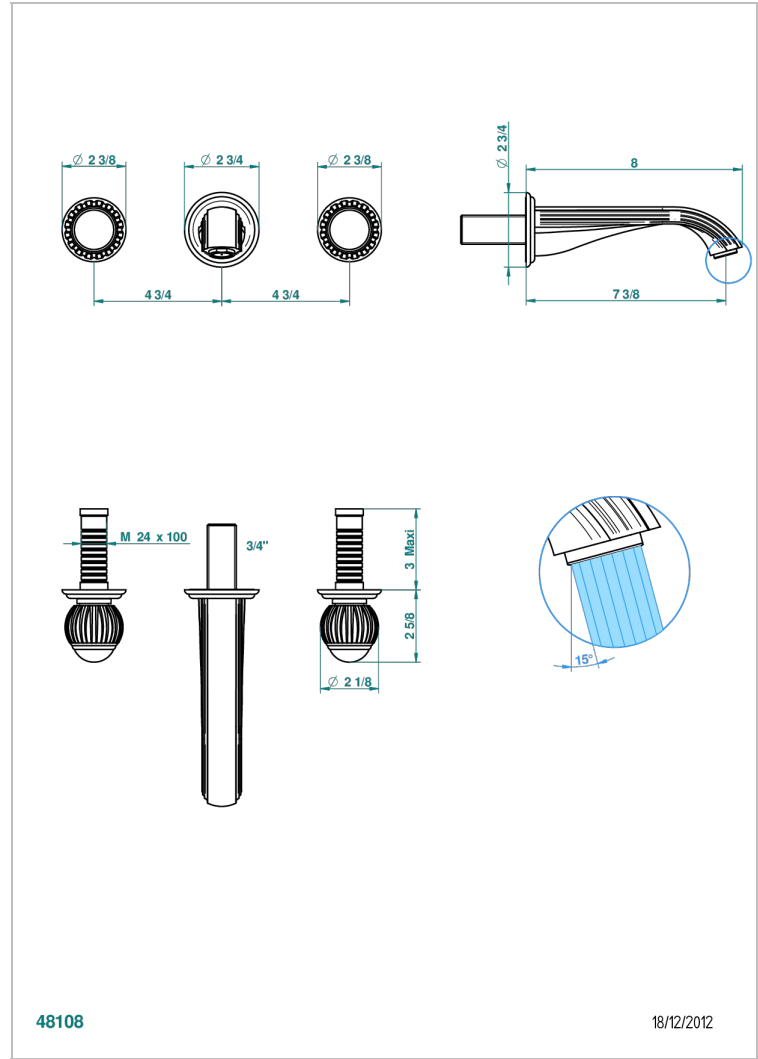

VOGUE MALACHITE

A8M-40GB

Garniture pour mélangeur de lavabo mural, bec goliath

THG[®]
PARIS

48108

18/12/2012

CARACTÉRISTIQUES

- Ensemble composé d'un bec mural de lavabo et des 2 garnitures de robinets
- Nécessite partie encastrée Réf. 40AC
- Laiton sans plomb
- Aérateur-mousseur
- Livré sans vidage

SPÉCIFICATIONS TECHNIQUES

- Recommandé : 3 bars (max. 5 bars) - Advised : 43,5 psi (max. 72 psi)
- 15 l/min à 3 bars (4 gpm at 43.5 psi)

PRODUITS ASSOCIÉS

- Ref. G00-40AC Partie à encastrer pour mélangeur mural - version croisillons
- Ref. G00-40AM Partie à encastrer pour mélangeur mural - version manettes

FINITIONS DISPONIBLES

Bronze clair - D01
Chromé - A02
Chromé / doré - G02
Chromé mat - C02
Doré brillant - F01
Doré mat - F07

Nickel brillant - B01
Nickel mat - C01
Noir mat céramique - D30
Or pâle - F30
Or pâle mat - F31
Pvd blush - H62