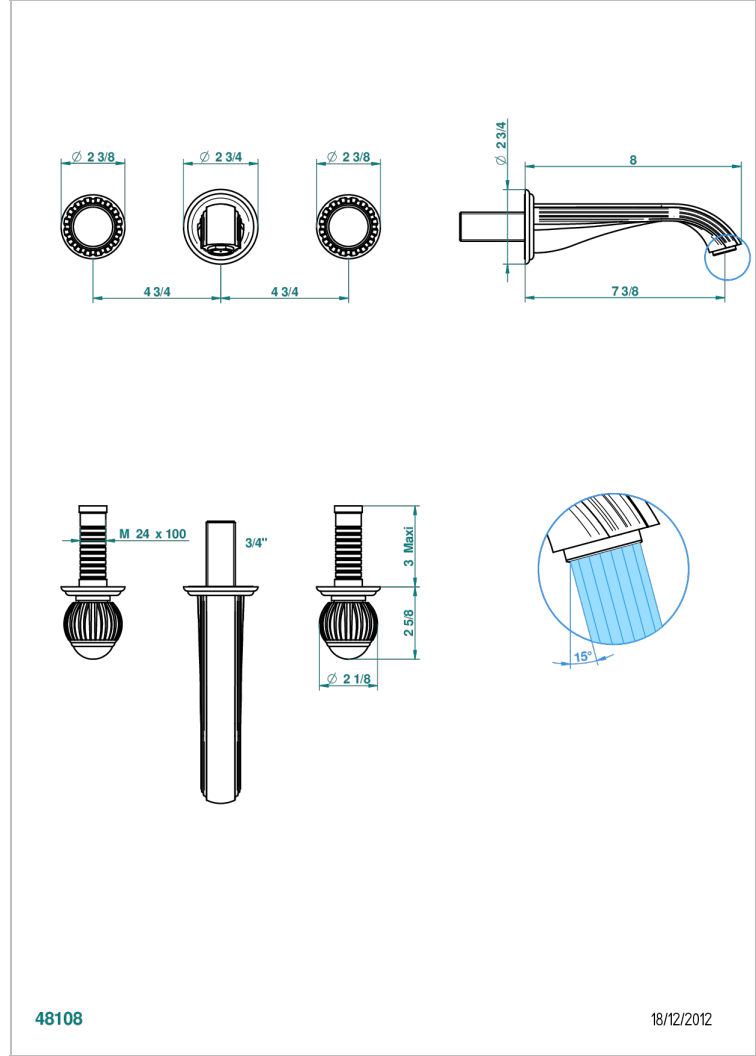

# VOGUE MALACHITE

A8M-40GB

入墙式台盆龙头配件，大号喷嘴

THG<sup>®</sup>  
PARIS

48108

18/12/2012

## 特色

- Vogue Malachite
- 入墙式台盆龙头配件，大号喷嘴

## 相关的SKU

- Ref. G00-40AC 无下水器入墙式龙头嵌入部分 - 四通手柄版
- Ref. G00-40AM 无下水器入墙式龙头嵌入部分 - 单把手柄版