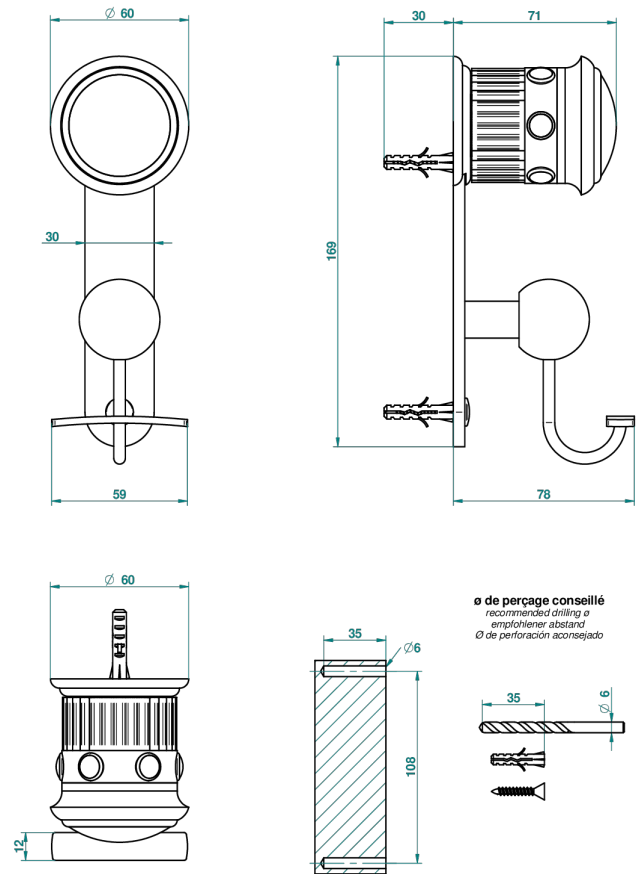

TROCADERO LAPIS LAZULI

U7B-510

Porte-peignoir

THG®
PARIS

48097

17/12/2012

CARACTÉRISTIQUES

- Accessoire en laiton

FINITIONS DISPONIBLES

Chromé - A02
Chromé / doré - G02
Chromé mat - C02
Doré brillant - F01
Doré mat - F07
Nickel brillant - B01

Nickel mat - C01
Noir mat céramique - D30
Or pâle - F30
Or pâle mat - F31
Pvd blush - H62
Pvd blush mat - H60

Pvd couleur bronze brown - F33
Pvd couleur bronze brown - mat - F34
Pvd couleur doré - H52
Pvd couleur doré mat - H53
Pvd couleur laiton - H49
Pvd couleur laiton mat - H50

Pvd couleur nickel - H55
Pvd couleur nickel mat - H56
Pvd graphite - H64
Pvd graphite mat - H65
Pvd umber - H66
Pvd umber mat - H67

Vieux nickel - H28