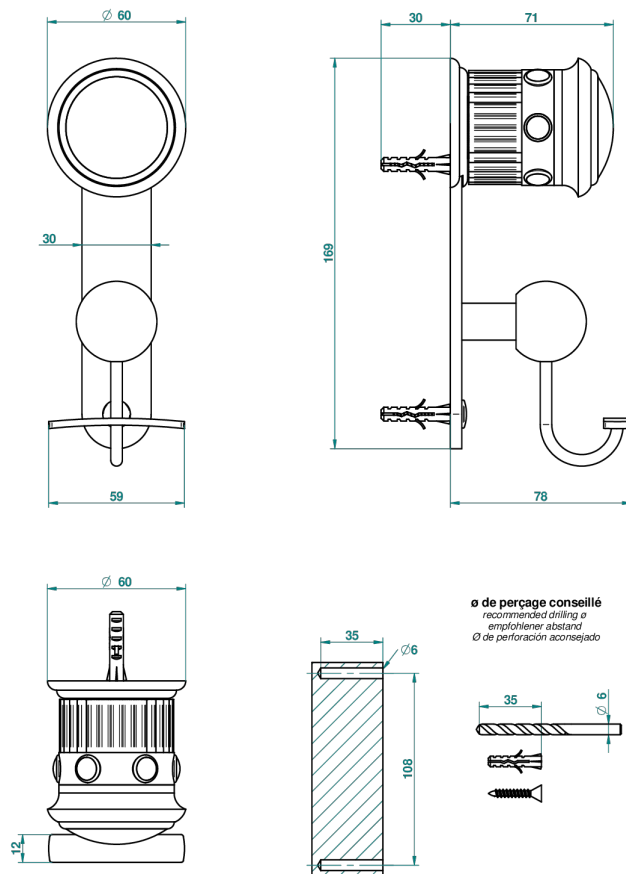

TROCADERO LAPIS LAZULI

U7B-510

Percha para albornoz

THG[®]
PARIS

48097

17/12/2012

CARACTERÍSTICAS

- Trocadero Lapis Lazuli
- Percha para albornoz