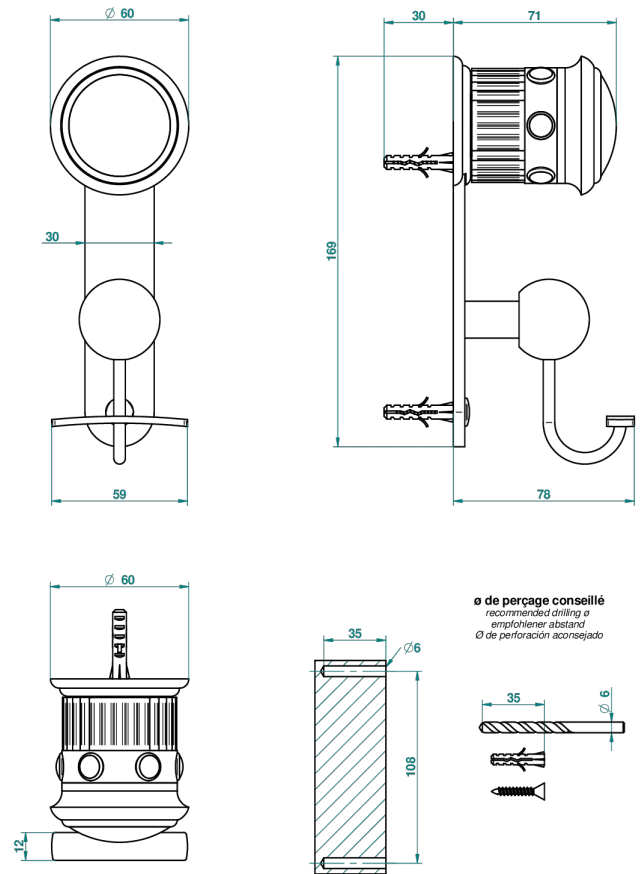

TROCADERO LAPIS LAZULI

U7B-510

Robe hook

48097

17/12/2012

CHARACTERISTIC

- Trocadéro Lapis Lazuli
- Robe hook

AVAILABLE FINITIONS