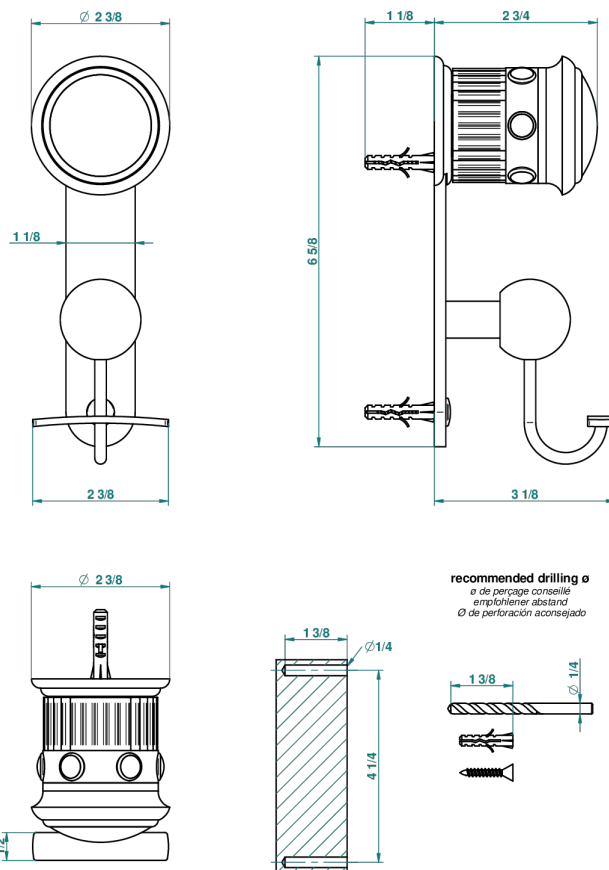

TROCADERO LAPIS LAZULI

U7B-510

Percha para albornoz

THG[®]
PARIS

48097

17/12/2012

CARACTERÍSTICAS

- Trocadero Lapis Lazuli
- Percha para albornoz