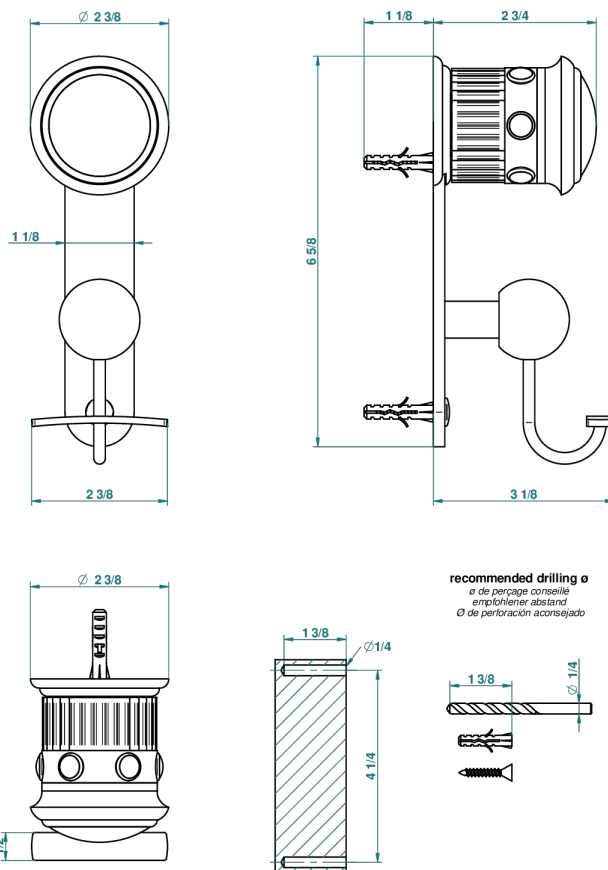

# TROCADERO LAPIS LAZULI

U7B-510

Robe hook

48097

17/12/2012

## CHARACTERISTIC

- Trocadéro Lapis Lazuli
- Robe hook