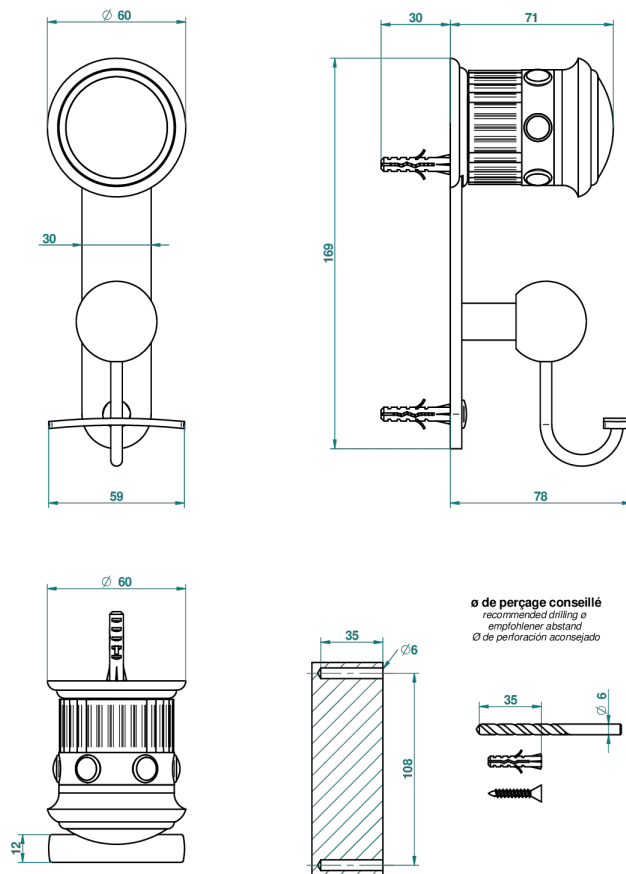

TROCADERO LAPIS LAZULI

U7B-510

Porte-peignoir

THG®
PARIS

48097

17/12/2012

CARACTÉRISTIQUES

- Accessoire en laiton

FINITIONS DISPONIBLES

Chromé - A02
Chromé / doré - G02
Chromé mat - C02
Doré brillant - F01
Doré mat - F07
Nickel brillant - B01

Nickel mat - C01
Noir mat céramique - D30
Or pâle - F30
Or pâle mat - F31
Pvd blush - H62
Pvd blush mat - H60

Pvd couleur bronze brown - F33
Pvd couleur bronze brown - mat - F34
Pvd couleur doré - H52
Pvd couleur doré mat - H53
Pvd couleur laiton - H49
Pvd couleur laiton mat - H50

Pvd couleur nickel - H55
Pvd couleur nickel mat - H56
Pvd graphite - H64
Pvd graphite mat - H65
Pvd umber - H66
Pvd umber mat - H67

Vieux nickel - H28