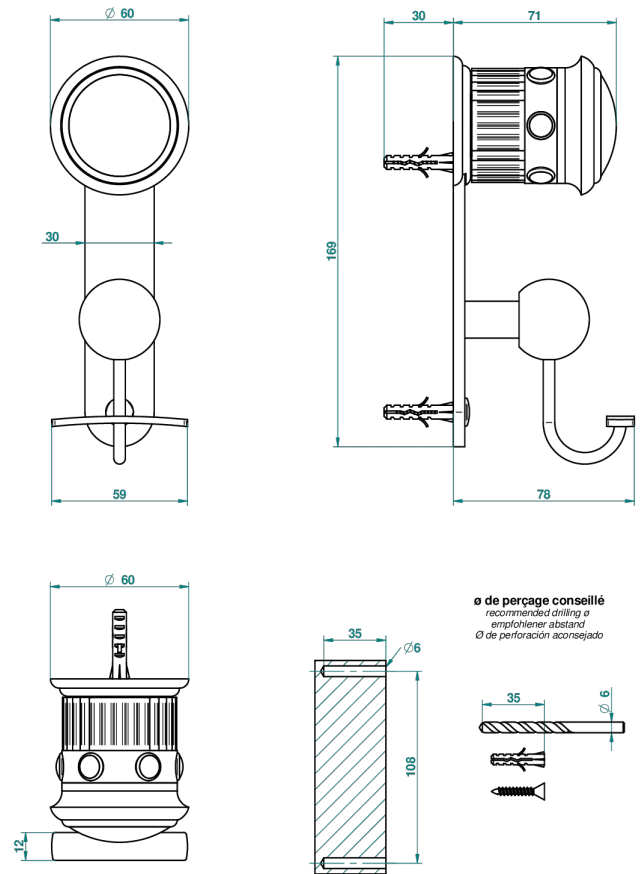

TROCADERO LAPIS LAZULI

U7B-510

Percha para albornoz

THG[®]
PARIS

48097

17/12/2012

CARACTERÍSTICAS

- Trocadero Lapis Lazuli
- Percha para albornoz