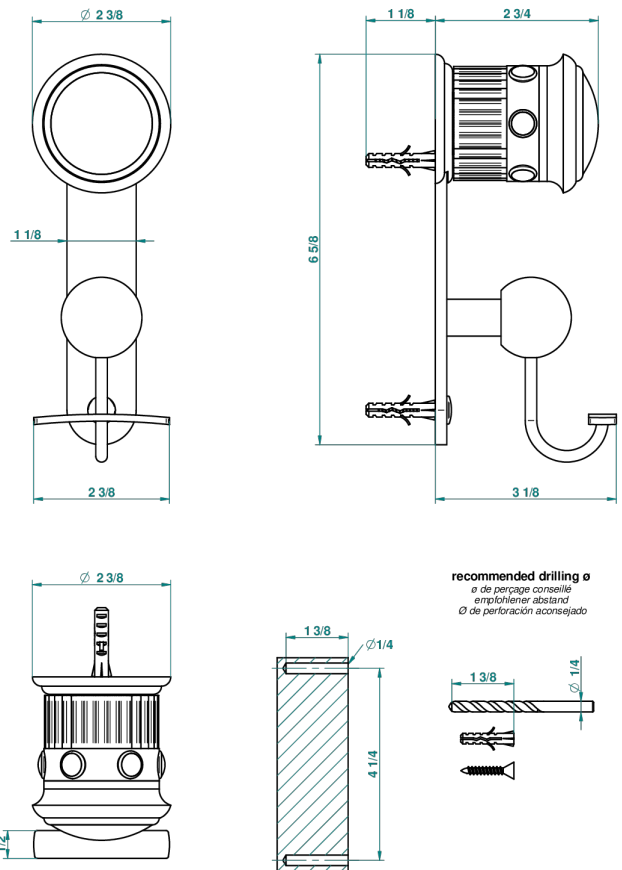

TROCADERO LAPIS LAZULI

U7B-510

Porte-peignoir

THG[®]
PARIS

48097

17/12/2012

CARACTÉRISTIQUES

- Accessoire en laiton

FINITIONS DISPONIBLES

Chromé - A02
Chromé / doré - G02
Chromé mat - C02
Doré brillant - F01
Doré mat - F07
Nickel brillant - B01

Nickel mat - C01
Noir mat céramique - D30
Or pâle - F30
Or pâle mat - F31
Pvd blush - H62
Pvd blush mat - H60

Vieux nickel - H28