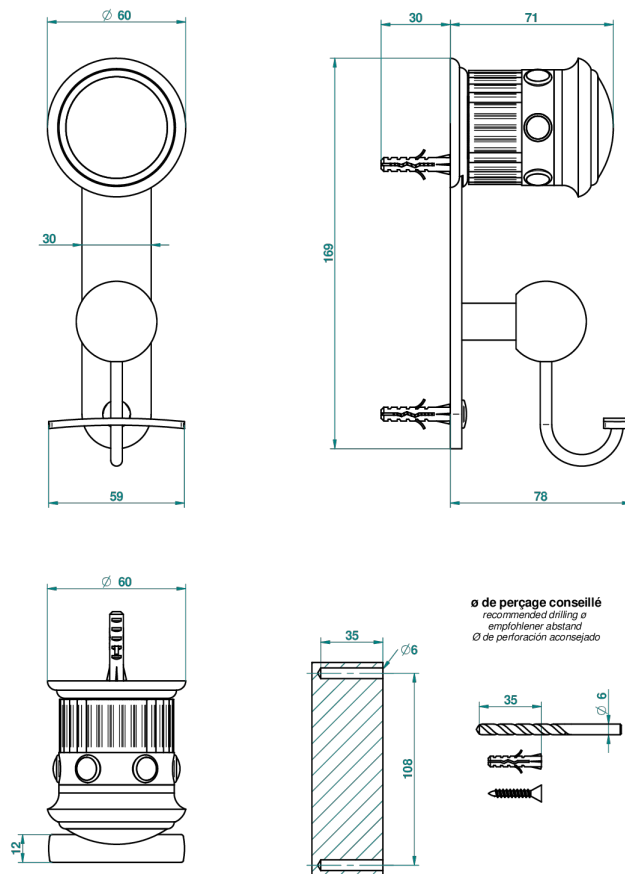

TROCADERO С ЛАЗУРИТОМ

U7B-510

Крючок для халатов поперечный

THG[®]
PARIS

48097

17/12/2012

ХАРАКТЕРИСТИКИ

- Trocadéro с лазуритом
- Крючок для халатов поперечный