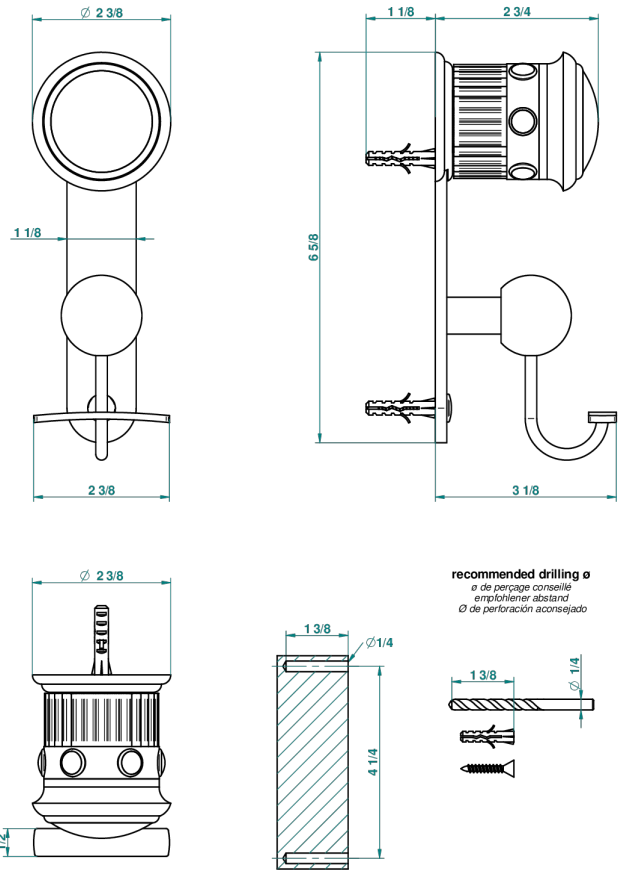

TROCADERO LAPIS LAZULI

U7B-510

Robe hook

48097

17/12/2012

CHARACTERISTIC

- Trocadéro Lapis Lazuli
- Robe hook

AVAILABLE FINITIONS