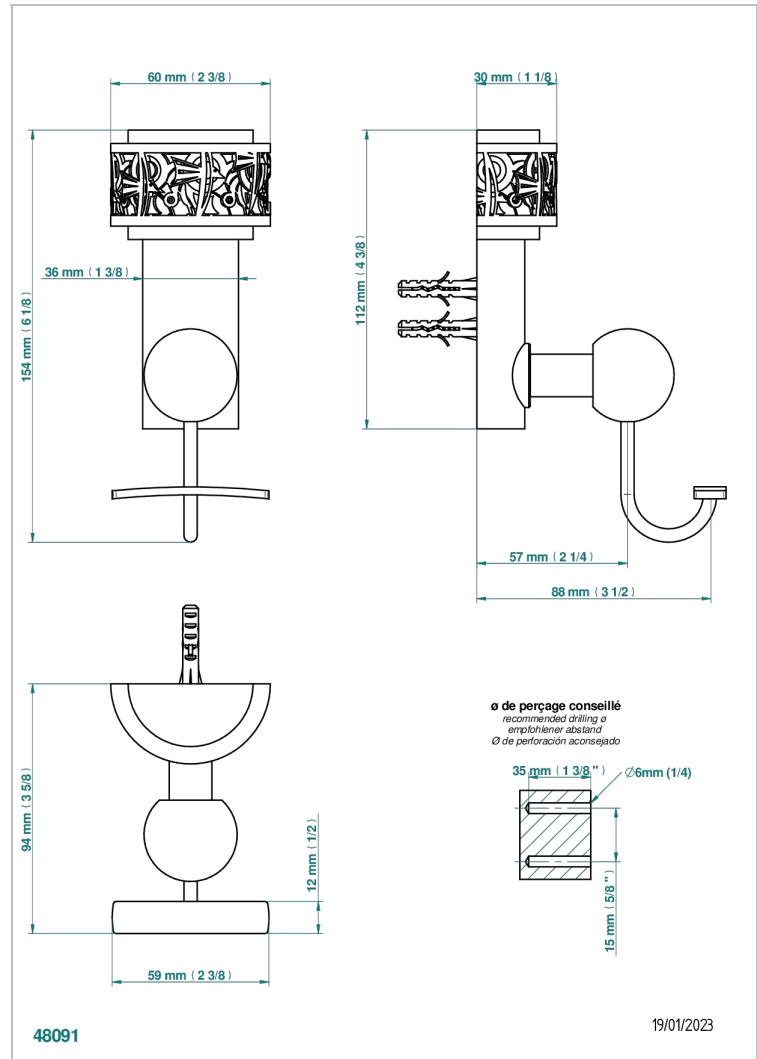

# NEW PARADISE

U5P-510

Porte-peignoir

THG<sup>®</sup>  
PARIS