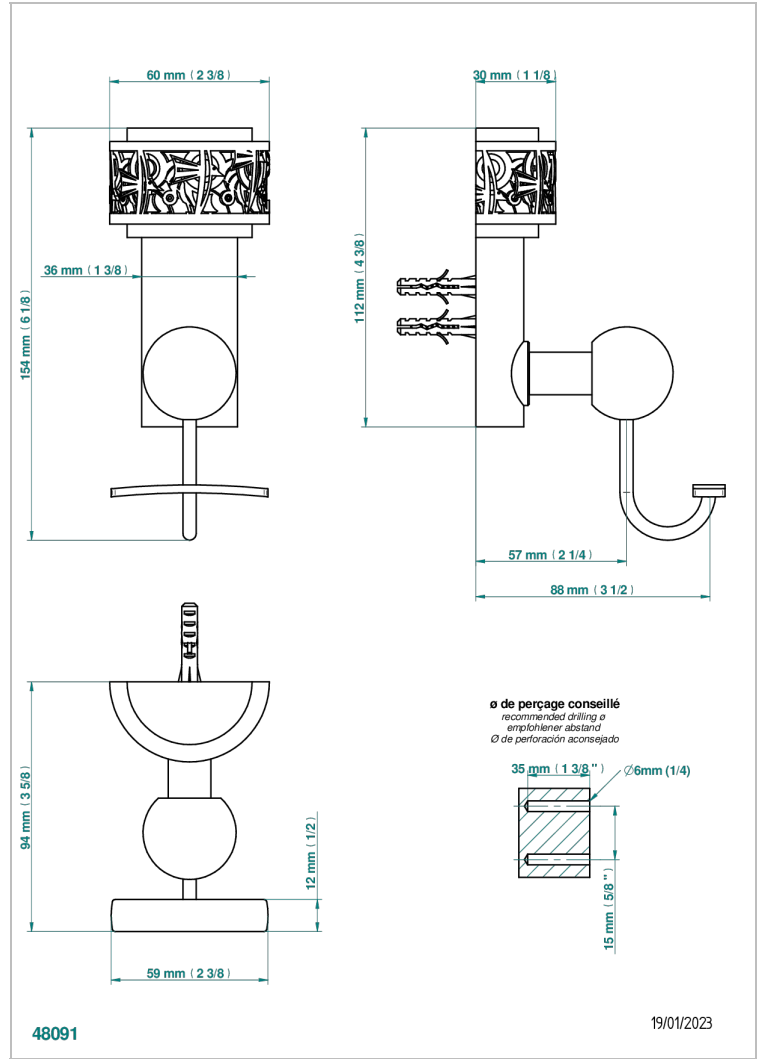

NEW PARADISE

U5P-510

Percha para albornoz

THG[®]
PARIS

CARACTERÍSTICAS

- New Paradise
- Percha para albornoz

ACABADOS DISPONIBLES

Bronce claro - D01
Cerámica negra mate - D30
Cromo - A02
Cromo mate - C02
Dorado - F01
Dorado mate - F07

Dorado pálido mate (sin barniz) - F31
Níquel - B01
Níquel mate - C01
Níquel viejo - H28
Pvd blush - H62
Pvd blush mate - H60

Pvd color latón - H49
Pvd color latón mate - H50
Pvd color níquel - H55
Pvd color níquel mate - H56
Pvd color oro - H52
Pvd color oro mate - H53