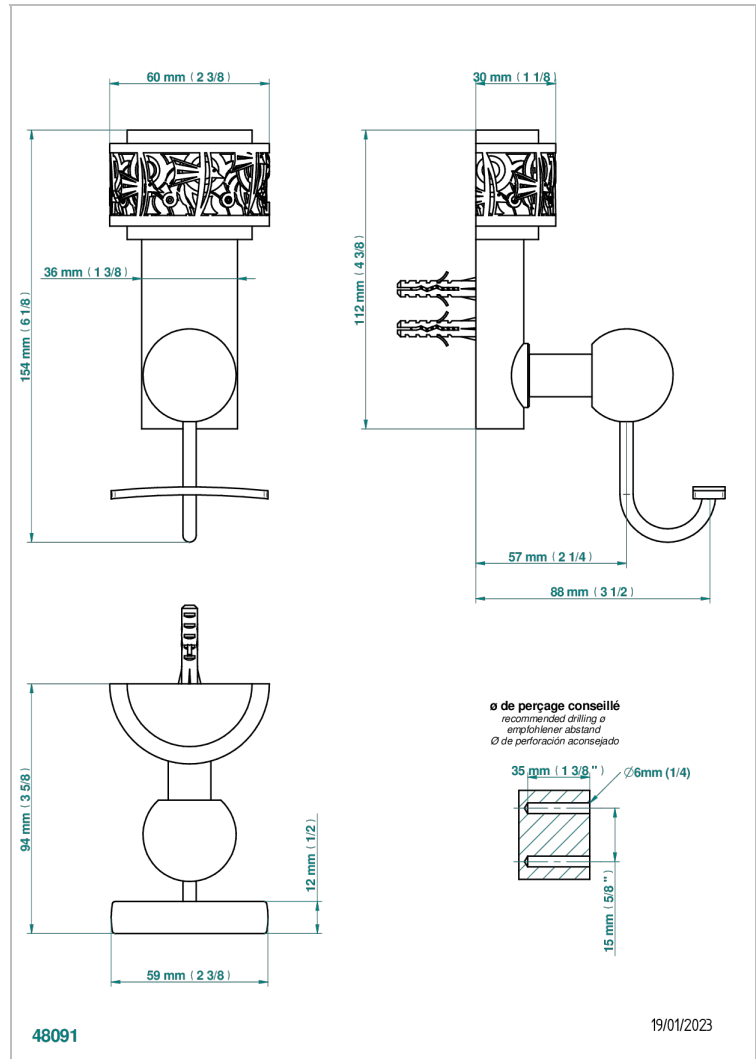

# NEW PARADISE

U5P-510

Porte-peignoir

THG<sup>®</sup>  
PARIS