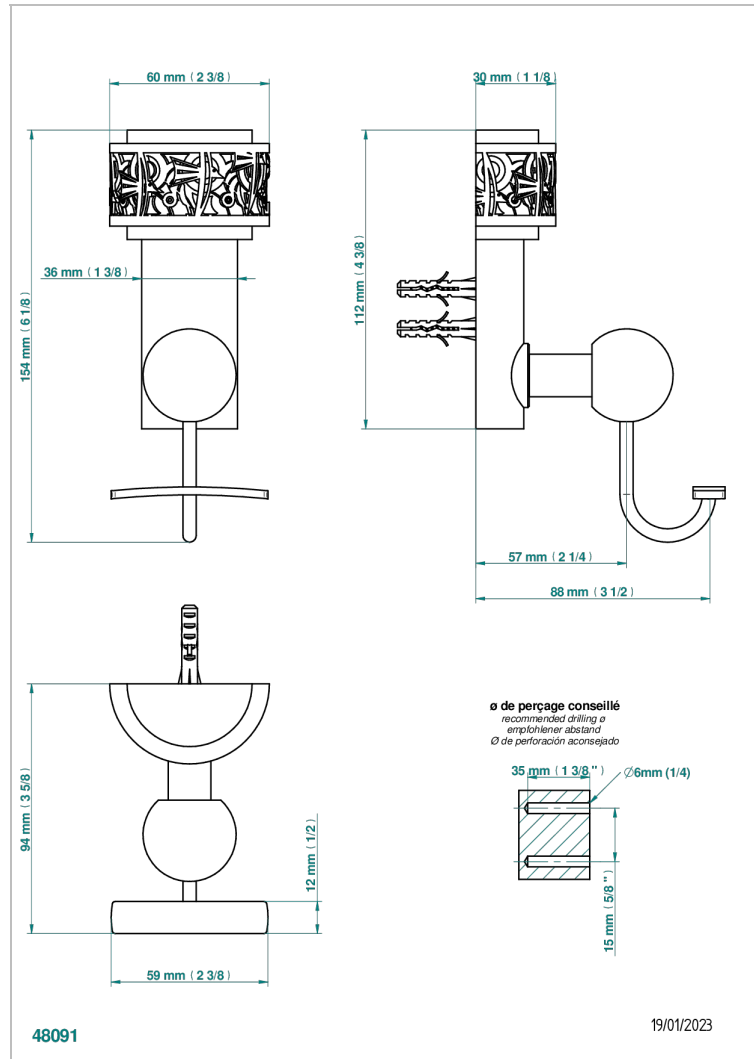

# NEW PARADISE

U5P-510

Porte-peignoir

THG<sup>®</sup>  
PARIS

## FINITIONS DISPONIBLES

Bronze clair - D01  
Chromé - A02  
Chromé mat - C02  
Doré brillant - F01  
Doré mat - F07  
Nickel brillant - B01

Nickel mat - C01  
Noir mat céramique - D30  
Or pâle mat - F31  
Pvd blush - H62  
Pvd blush mat - H60  
Pvd couleur bronze brown - F33