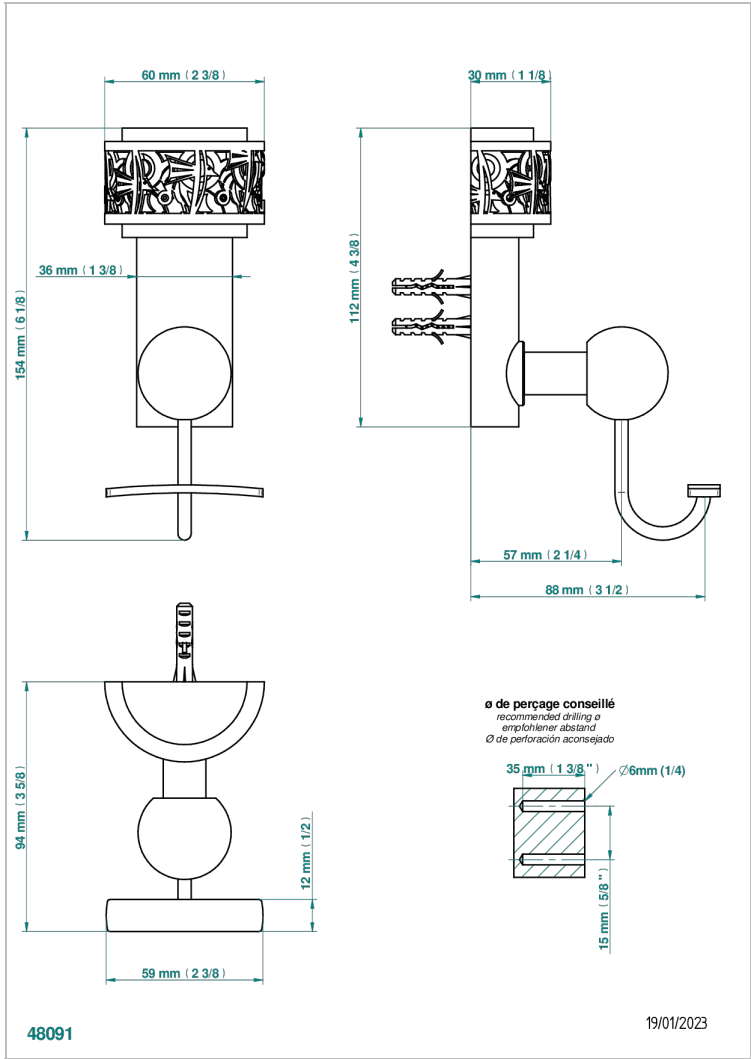

# NEW PARADISE

U5P-510

Percha para albornoz

THG<sup>®</sup>  
PARIS

## CARACTERÍSTICAS

- New Paradise
- Percha para albornoz