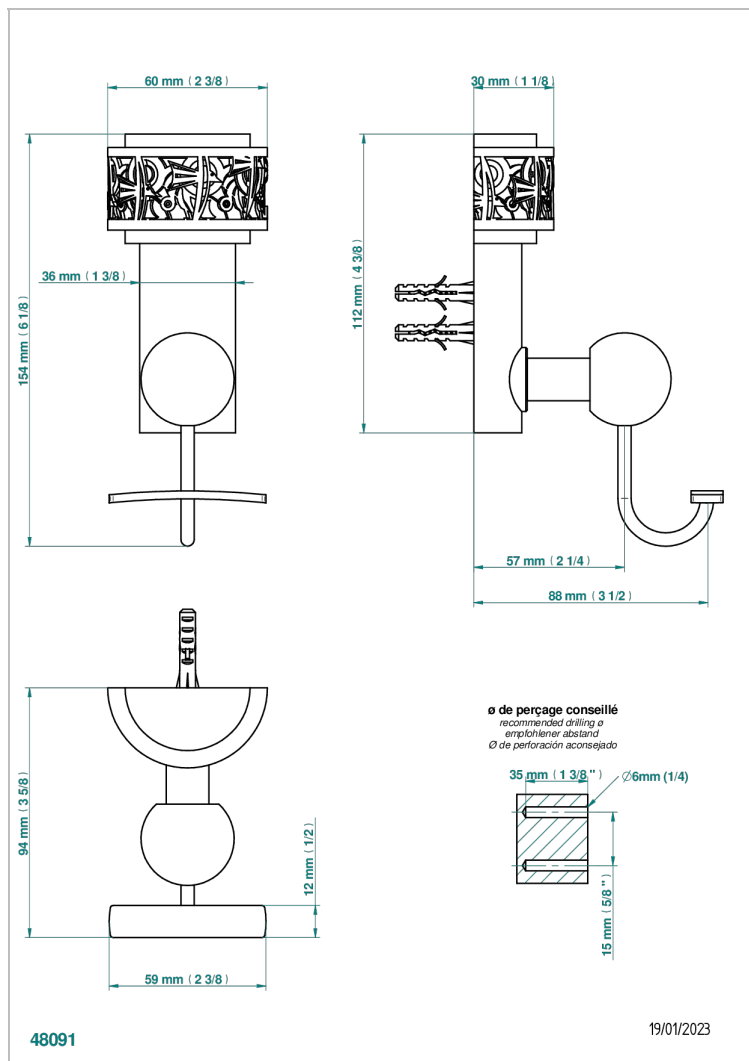

NEW PARADISE

U5P-510

Крючок для халатов поперечный

THG
PARIS

ХАРАКТЕРИСТИКИ

- New Paradise
- Крючок для халатов поперечный

ДОСТУПНЫЕ ВАРИАНТЫ ПОКРЫТИЙ

Black ceram - D30
Blush PVD - H62
Graphite PVD - H64
Matt Umber PVD - H67
Matt blush PVD - H60
Matt graphite PVD - H65