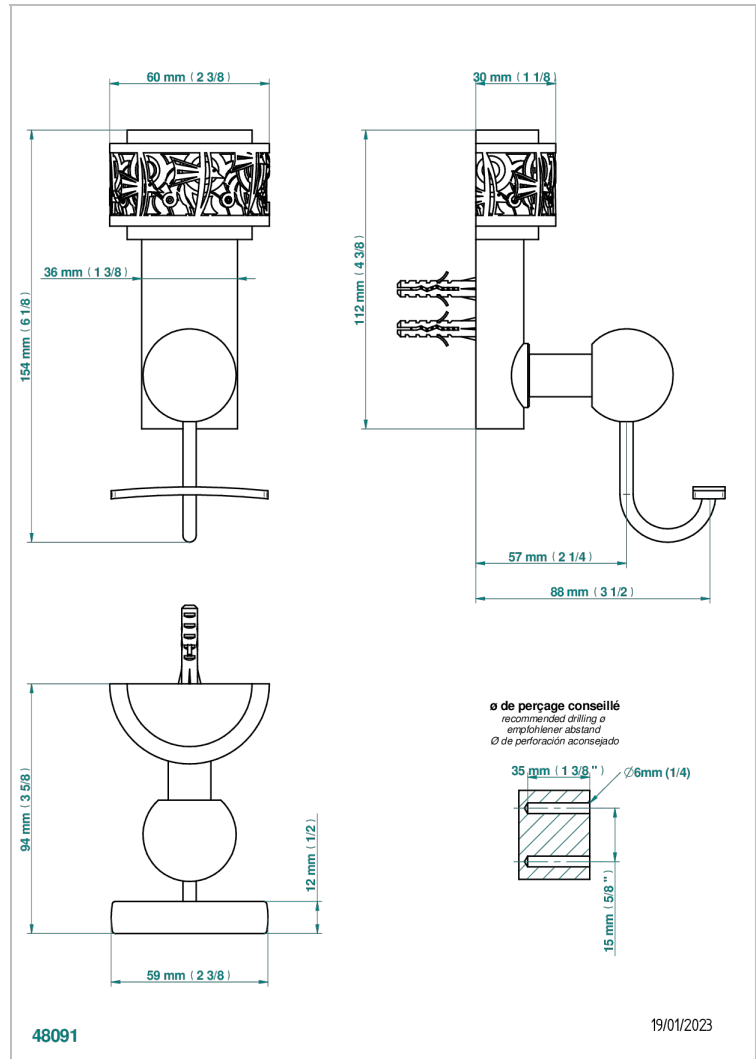

NEW PARADISE

U5P-510

Percha para albornoz

THG[®]
PARIS

CARACTERÍSTICAS

- New Paradise
- Percha para albornoz

ACABADOS DISPONIBLES

Bronce claro - D01
Cerámica negra mate - D30
Cromo - A02
Cromo mate - C02
Dorado - F01
Dorado mate - F07