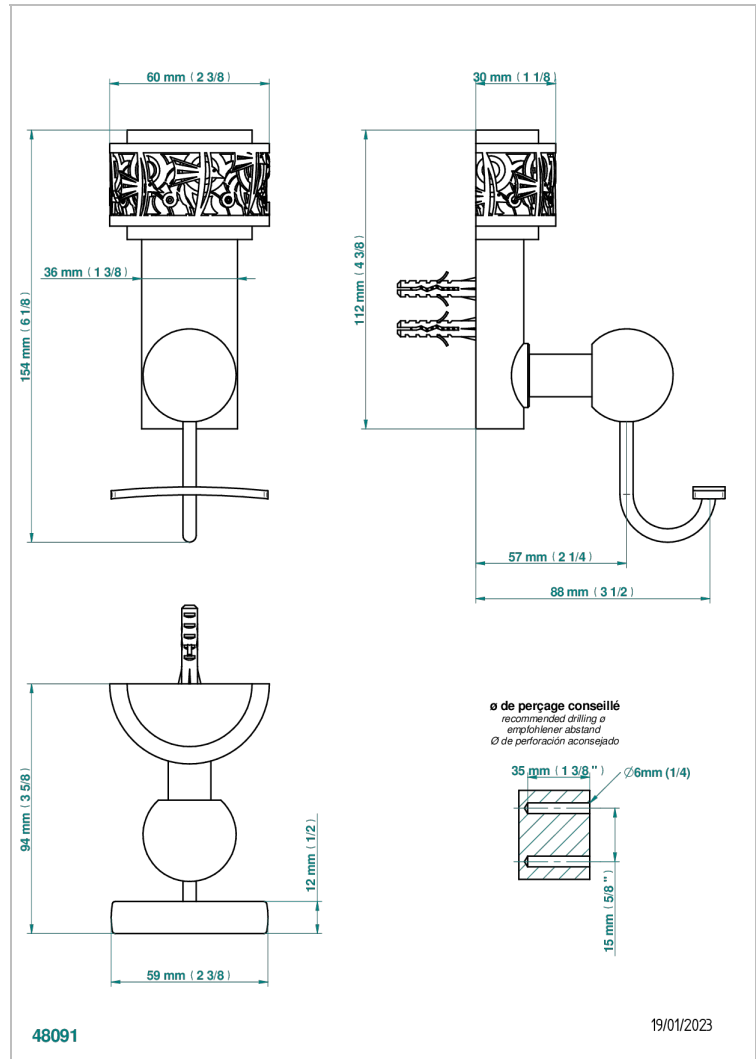

NEW PARADISE

U5P-510

浴衣钩

THG[®]
PARIS

特色

- New Paradise
- 浴衣钩

可选饰面

Black ceram - D30
Blush PVD - H62
Graphite PVD - H64
Matt Umber PVD - H67
Matt blush PVD - H60
Matt graphite PVD - H65

PVD哑光棕铜 - F34
PVD哑光金 - H53
PVD哑光铜 - H50
PVD哑光镍 - H56
PVD抛光铜 - H49
PVD棕铜 - F33

PVD金色 - H52
PVD镍 - H55
Umber PVD - H66
哑光浅金 - F31
哑光金 - F07
哑光铬 - C02

哑光镍 - C01
复古镍 - H28
抛光金 (24K金) - F01
抛光铬 - A02
抛光镍 - B01
漆面铜 - D01