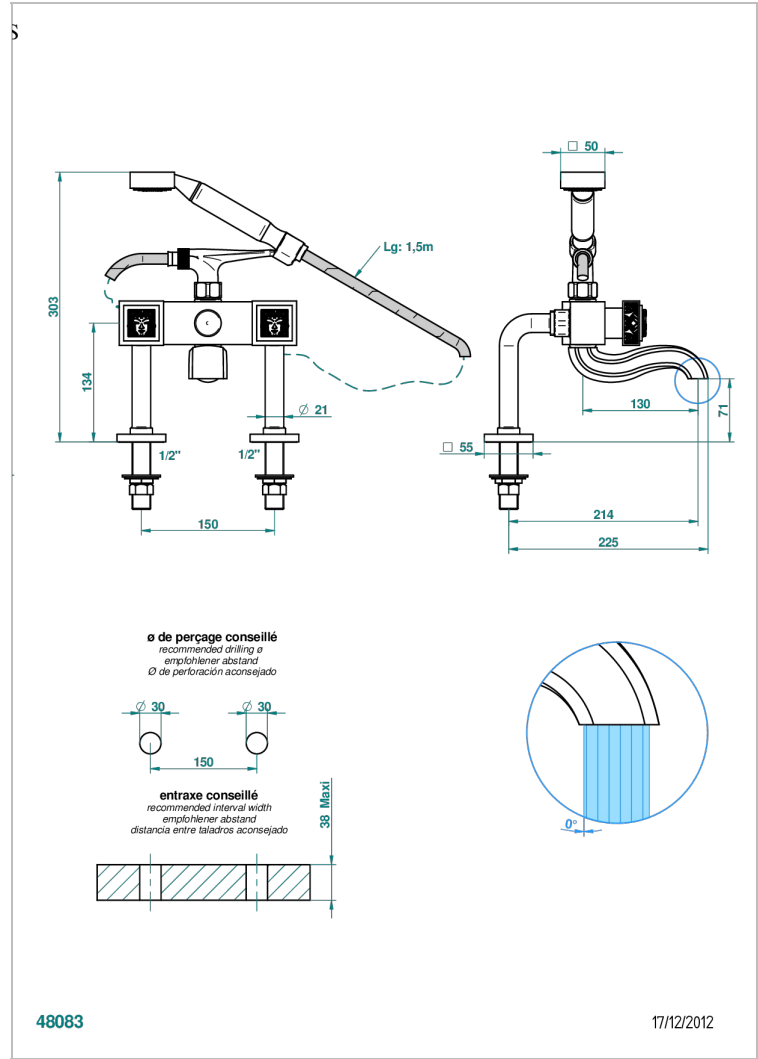

MASQUE DE FEMME LUNAIRE

A2R-13G/US

Mélangeur bain douche sur gorge 1/2" avec flexible et douchette, standard américain

THG[®]
PARIS

CARACTÉRISTIQUES

- Pour montage bord de baignoire ou sur gorge
- Livré avec une paire de colonettes
- Têtes à disques céramique 1/2" 1/4 tour
- Bec à écoulement libre
- Entraxe 150 mm
- Inverseur automatique
- Flexible métallique 1,5 m double agrafage
- Douchette en laiton avec tapis Easyclean, réducteur de débit et clapet anti-retour
- Raccordements aux standards US
- ASME : ASME A112.18.1-2011/CSA B125.1-11

CERTIFICATIONS

FINITIONS DISPONIBLES

- Chromé - A02
- Chromé / doré - G02
- Chromé mat - C02
- Doré brillant - F01
- Doré mat - F07
- Nickel brillant - B01

SPÉCIFICATIONS TECHNIQUES

- Recommandé : 3 bars (max. 5 bars) - Advised : 43,5 psi (max. 72 psi)
- Bec : 75 l/min à 3 bars - Douchette : 9,5 l/min à 3 bars
- Spout : 19,8 gpm at 43.5 psi - Handshower : 2.5 gpm at 43.5 psi

- Nickel mat - C01
- Noir mat céramique - D30
- Or pâle - F30
- Or pâle mat - F31