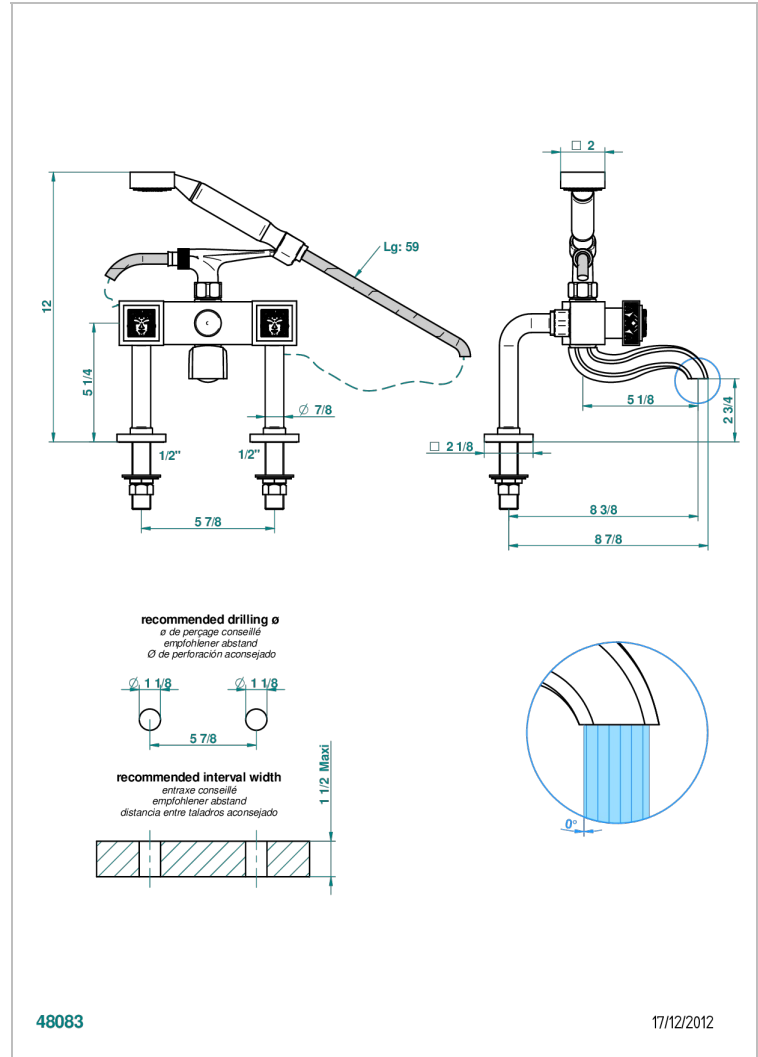

MASQUE DE FEMME LUNAIRE

A2R-13G/US

Mélangeur bain douche sur gorge 1/2" avec flexible et douchette, standard américain

THG[®]
PARIS

CARACTÉRISTIQUES

- Pour montage bord de baignoire ou sur gorge
- Livré avec une paire de colonettes
- Têtes à disques céramique 1/2" 1/4 tour
- Bec à écoulement libre
- Entraxe 150 mm
- Inverseur automatique
- Flexible métallique 1,5 m double agrafage
- Douchette en laiton avec tapis Easyclean, réducteur de débit et clapet anti-retour
- Raccordements aux standards US
- ASME : ASME A112.18.1-2011/CSA B125.1-11

CERTIFICATIONS

FINITIONS DISPONIBLES

Chromé - A02
Chromé / doré - G02
Chromé mat - C02
Doré brillant - F01
Doré mat - F07
Nickel brillant - B01

SPÉCIFICATIONS TECHNIQUES

- Recommandé : 3 bars (max. 5 bars) - Advised : 43,5 psi (max. 72 psi)
- Bec : 75 l/min à 3 bars - Douchette : 9,5 l/min à 3 bars
- Spout : 19,8 gpm at 43.5 psi - Handshower : 2.5 gpm at 43.5 psi

Nickel mat - C01
Noir mat céramique - D30
Or pâle - F30
Or pâle mat - F31