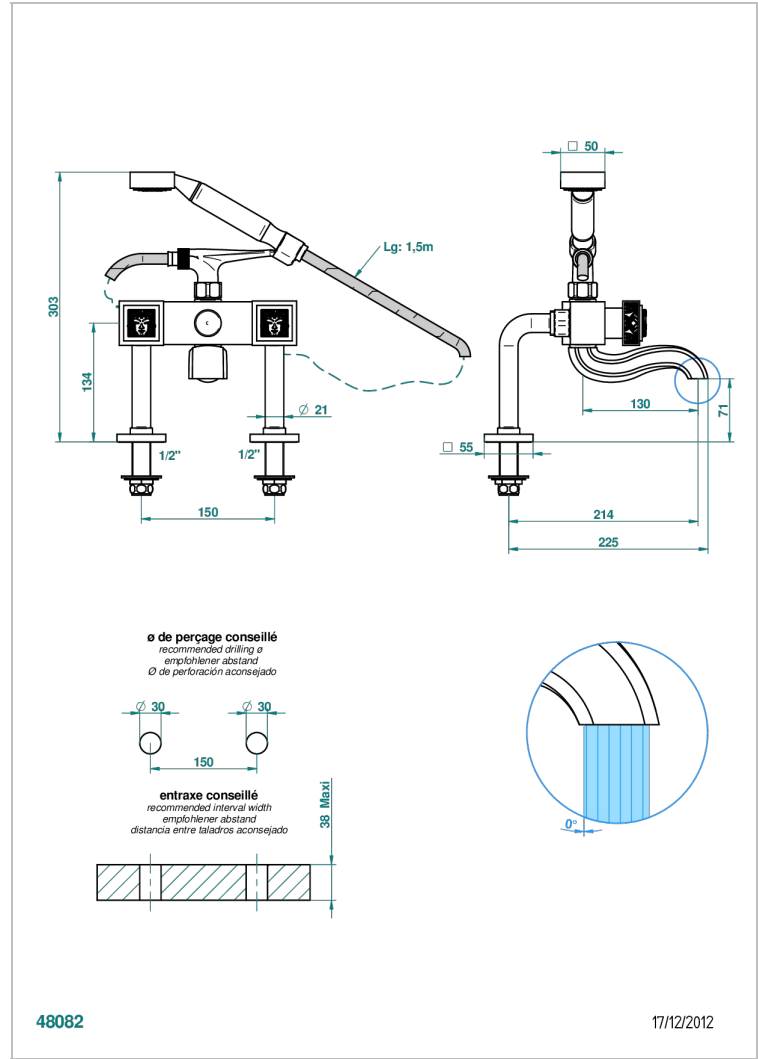

MASQUE DE FEMME LUNAIRE

A2R-13G

台式1/2"浴缸淋浴龙头，带软管和花洒

THG
PARIS

特色

- ACS : 21ACCLY034

标准

可选饰面

- Black ceram - D30
- 哑光浅金 - F31
- 哑光金 - F07
- 哑光铬 - CO2
- 哑光镍 - CO1
- 抛光金 (24K金) - F01

技术特征

- Recommandé : 3 bars (max. 5 bars) - Advised : 43,5 psi (max. 72 psi)
- Bec : 75 l/min à 3 bars - Douchette : 9,5 l/min à 3 bars
- Spout : 19,8 gpm at 43.5 psi - Handshower : 2.5 gpm at 43.5 psi