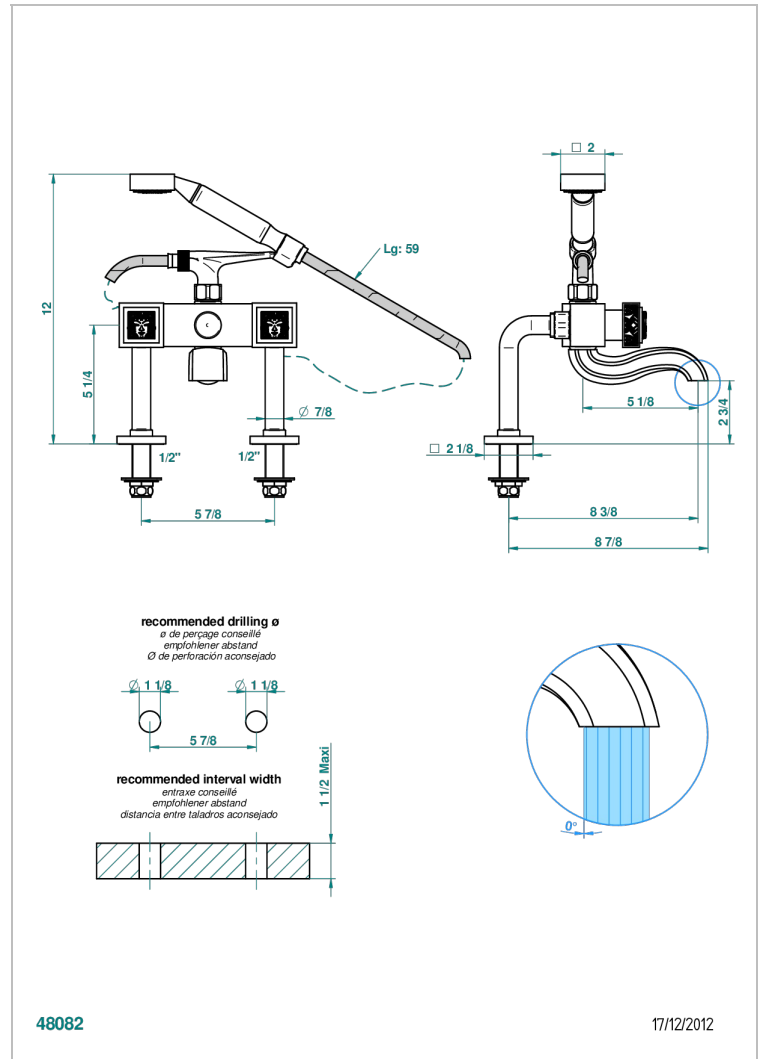

MASQUE DE FEMME LUNAIRE

A2R-13G

THG[®]
PARIS

Aufputz-wannenfüll- und brausebatterie 1/2" zur standmontage mit schlauch, handbrause und auflegegabel für handbrause

48082

17/12/2012

EIGENSCHAFTEN

- ACS : 21ACCLY034

TECHNISCHE DATEN

- Recommandé : 3 bars (max. 5 bars) - Advised : 43,5 psi (max. 72 psi)
- Bec : 75 l/min à 3 bars - Douchette : 9,5 l/min à 3 bars
- Spout : 19,8 gpm at 43.5 psi - Handshower : 2.5 gpm at 43.5 psi