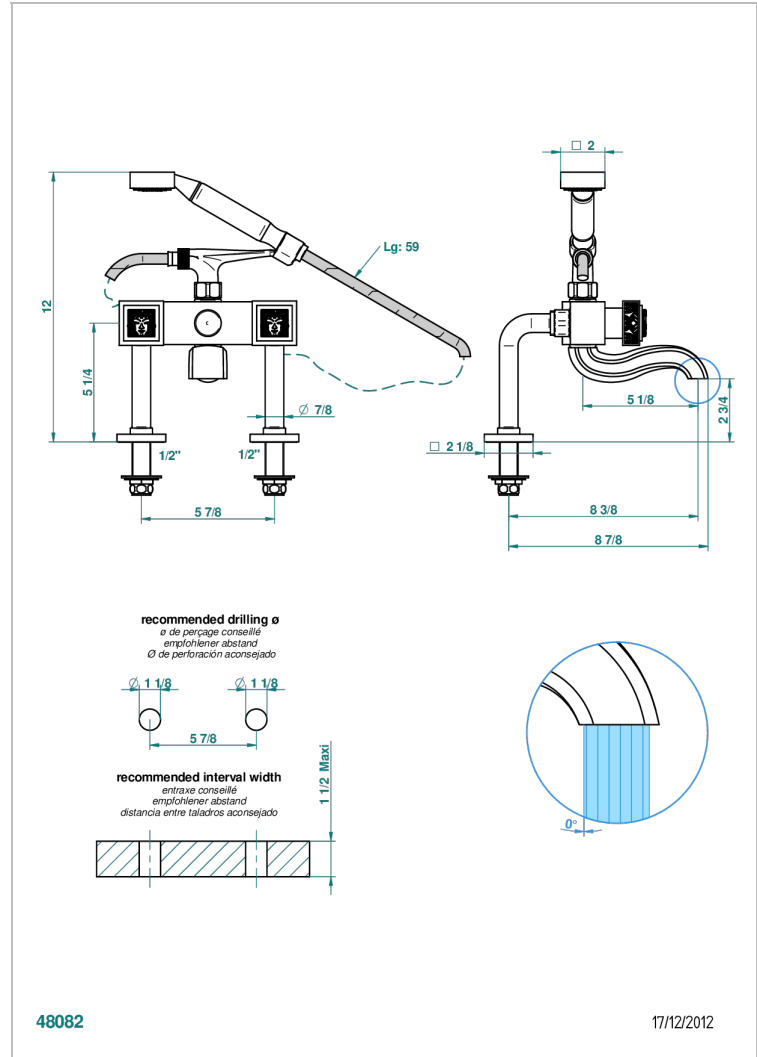

MASQUE DE FEMME LUNAIRE

A2R-13G

台式1/2"浴缸淋浴龙头，带软管和花洒

THG[®]
PARIS

特色

- ACS : 21ACCLY034

标准

可选饰面

- Black ceram - D30
- 哑光浅金 - F31
- 哑光金 - F07
- 哑光铬 - CO2
- 哑光镍 - CO1
- 抛光金 (24K金) - F01

技术特征

- Recommandé : 3 bars (max. 5 bars) - Advised : 43,5 psi (max. 72 psi)
- Bec : 75 l/min à 3 bars - Douchette : 9,5 l/min à 3 bars
- Spout : 19,8 gpm at 43.5 psi - Handshower : 2.5 gpm at 43.5 psi