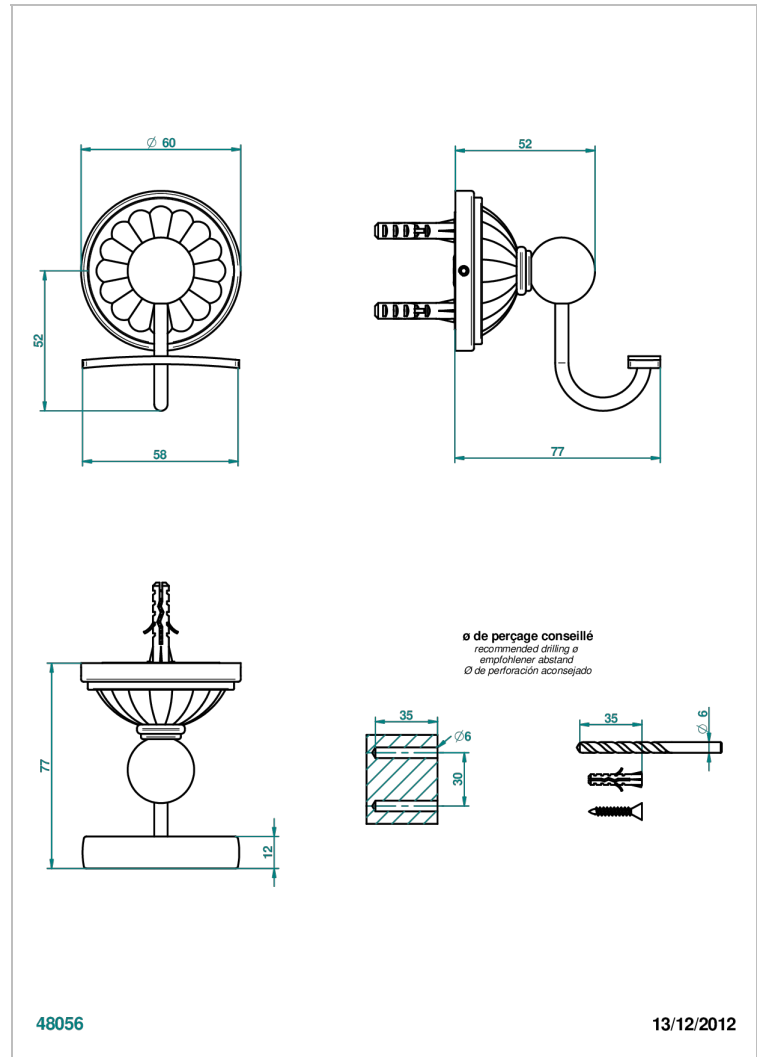

MANDARINE CRISTAL SATINADO

U1E-510

Percha para albornoz

THG[®]
PARIS

CARACTERÍSTICAS

- Mandarine cristal satinado
- Percha para albornoz

ACABADOS DISPONIBLES

Bronce claro - D01
Cerámica negra mate - D30
Cobre viejo mate - H07
Cromo - A02
Cromo / dorado - G02
Cromo mate - C02