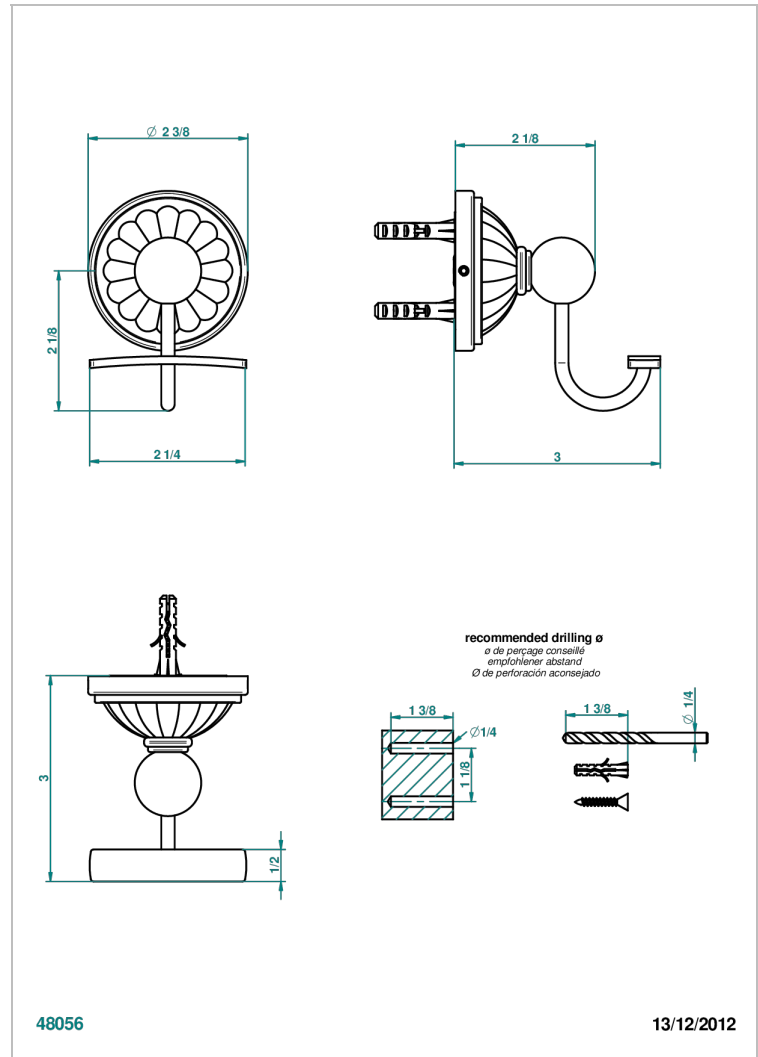

# MANDARINE CRISTAL SATINADO

U1E-510

Percha para albornoz

THG<sup>®</sup>  
PARIS

## CARACTERÍSTICAS

- Mandarine cristal satinado
- Percha para albornoz