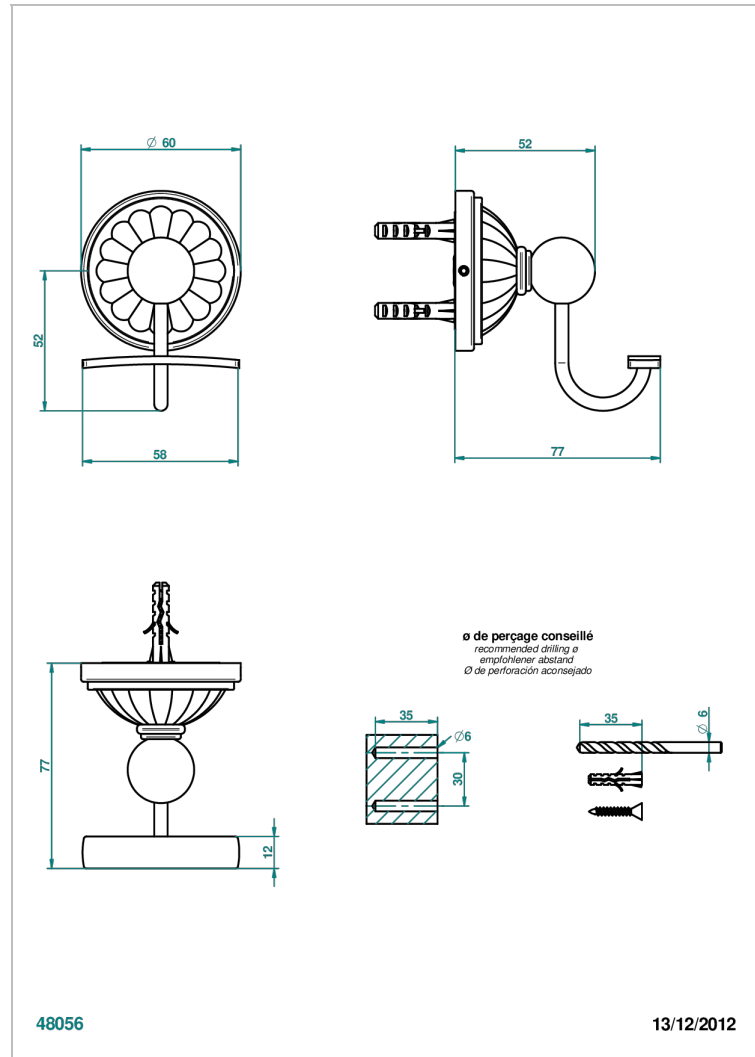

MANDARINE CRISTAL CLAIR SATINE

U1E-510

Porte-peignoir

THG[®]
PARIS

CARACTÉRISTIQUES

- Accessoire en laiton

FINITIONS DISPONIBLES

Bronze clair - D01
Chromé - A02
Chromé / doré - G02
Chromé mat - C02
Doré brillant - F01
Doré mat - F07

Nickel brillant - B01
Nickel mat - C01
Noir mat céramique - D30
Or pâle - F30
Or pâle mat - F31
Pvd blush - H62

Pvd blush mat - H60
Pvd couleur bronze brown - F33
Pvd couleur bronze brown - mat - F34
Pvd couleur doré - H52
Pvd couleur doré mat - H53
Pvd couleur laiton - H49