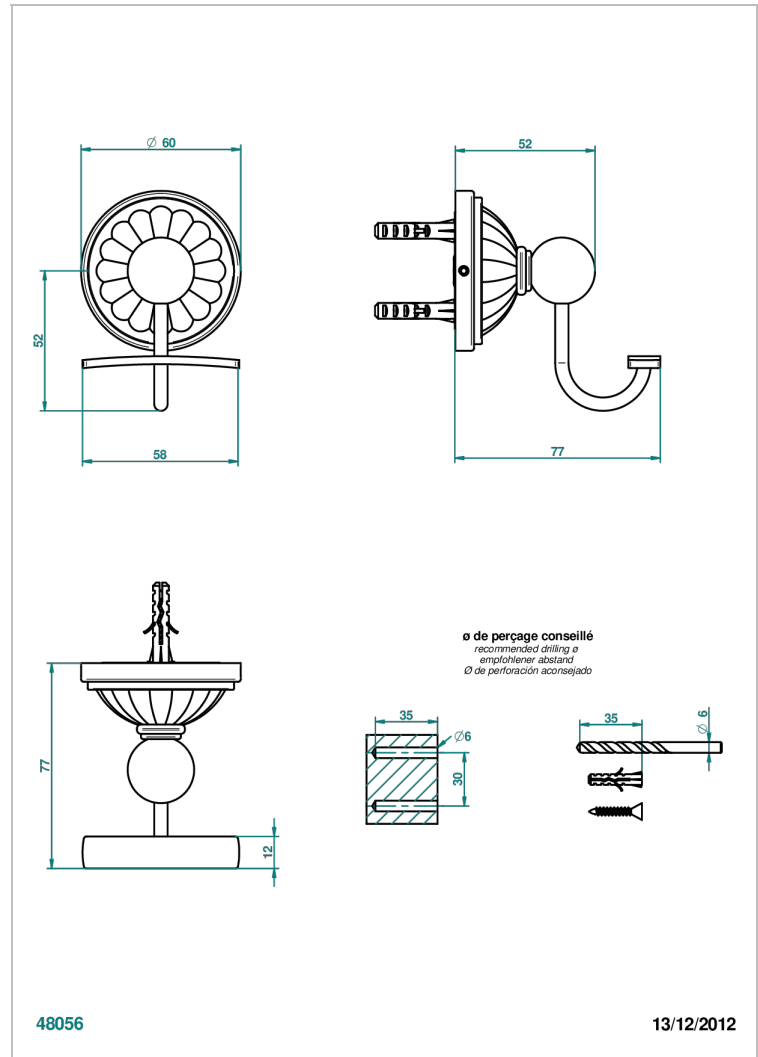

MANDARINE CRISTAL SATINADO

U1E-510

Percha para albornoz

THG[®]
PARIS

CARACTERÍSTICAS

- Mandarine cristal satinado
- Percha para albornoz

ACABADOS DISPONIBLES

Bronce claro - D01
Cerámica negra mate - D30
Cobre viejo mate - H07
Cromo - A02
Cromo / dorado - G02
Cromo mate - C02