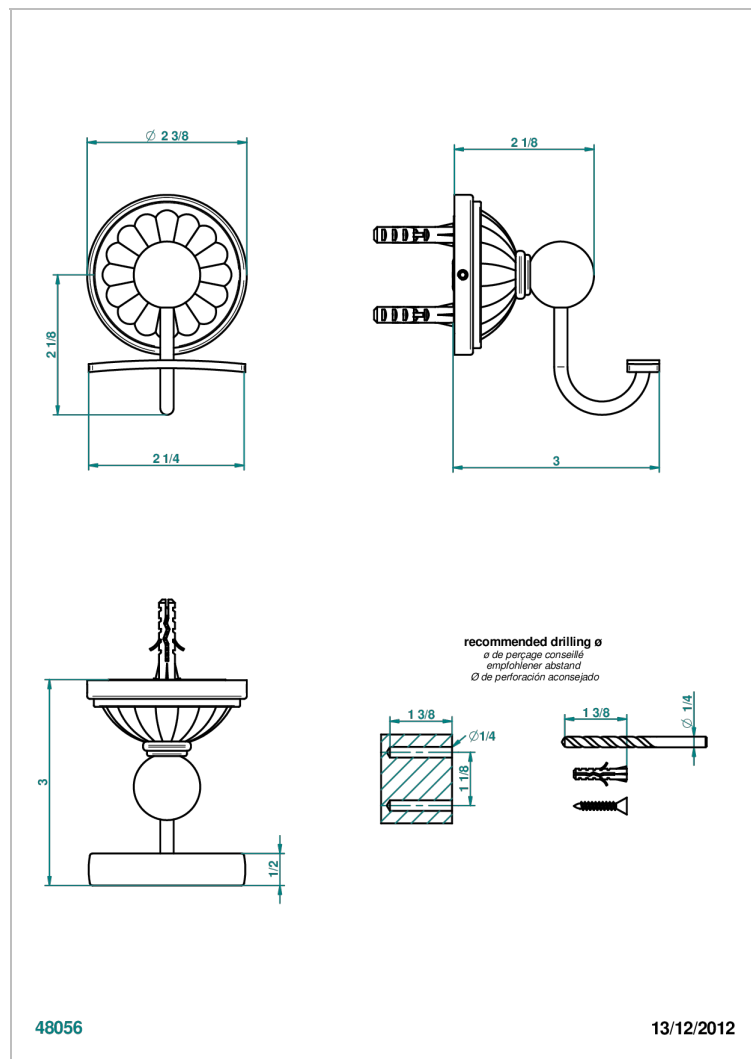

# MANDARINE CRISTAL CLAIR SATINE

THG<sup>®</sup>  
PARIS

U1E-510

Porte-peignoir

## CARACTÉRISTIQUES

- Accessoire en laiton