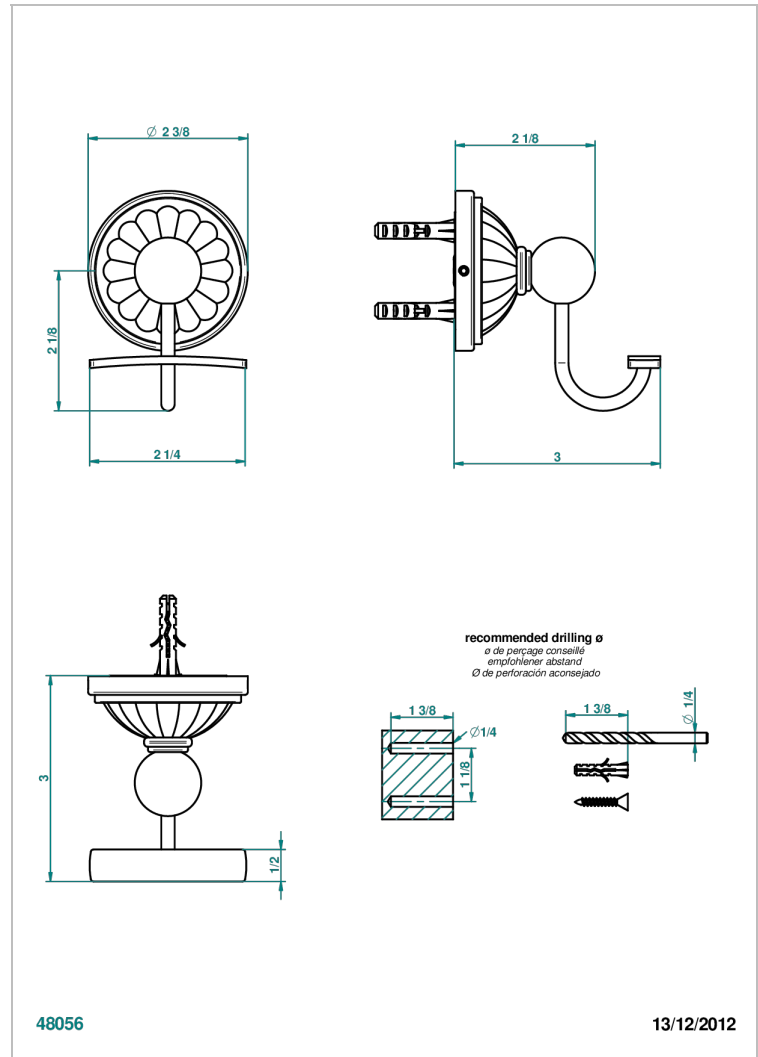

MANDARINE CRISTAL SATINADO

U1E-510

Percha para albornoz

THG[®]
PARIS

CARACTERÍSTICAS

- Mandarine cristal satinado
- Percha para albornoz

ACABADOS DISPONIBLES

Bronce claro - D01
Cerámica negra mate - D30
Cobre viejo mate - H07
Cromo - A02
Cromo / dorado - G02
Cromo mate - C02