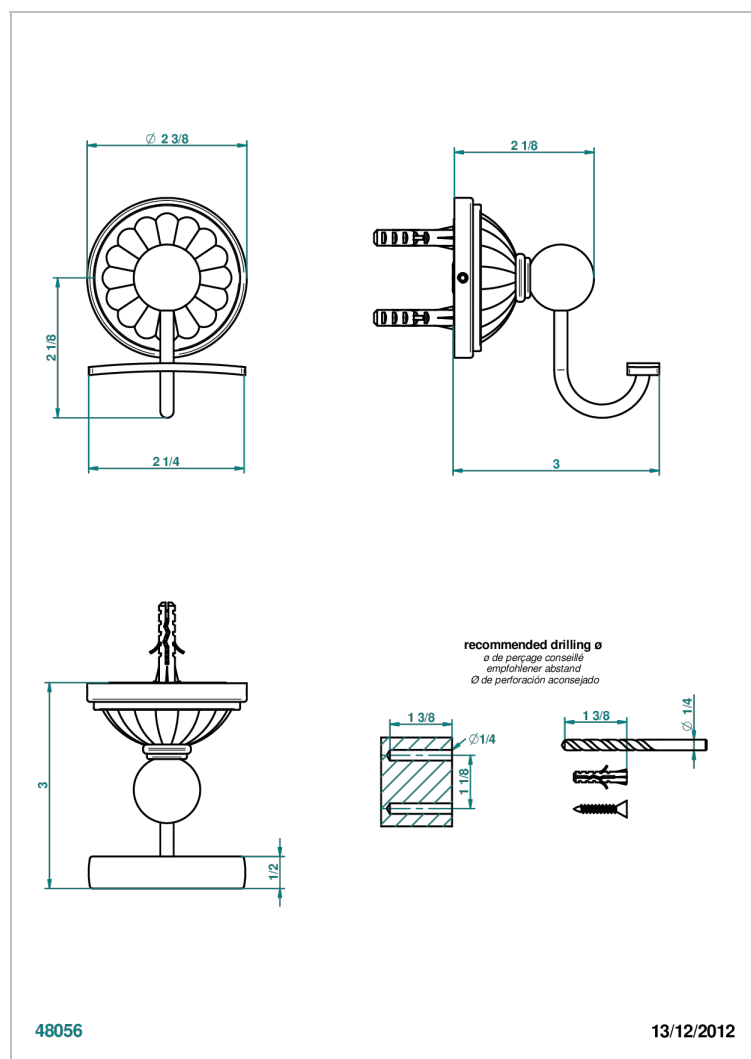

# MANDARINE CRISTAL CLAIR SATINE

THG<sup>®</sup>  
PARIS

U1E-510

Porte-peignoir

## CARACTÉRISTIQUES

- Accessoire en laiton