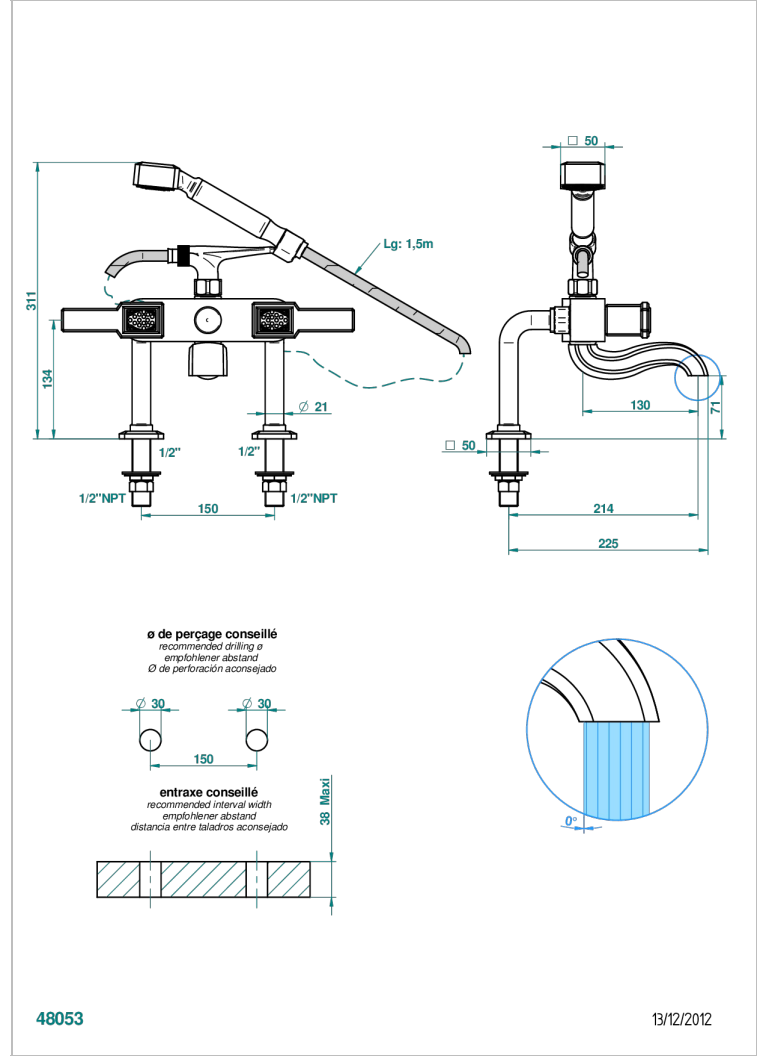

METROPOLIS CRISTAL CLAIR A MANETTES

A2B-13G/US

Mélangeur bain douche sur gorge 1/2" avec flexible et douchette, standard américain

THG[®]
PARIS

CARACTÉRISTIQUES

- Pour montage bord de baignoire ou sur gorge
- Livré avec une paire de colonettes
- Têtes à disques céramique 1/2" 1/4 tour
- Bec à écoulement libre
- Entraxe 150 mm
- Inverseur automatique
- Flexible métallique 1,5 m double agrafage
- Douchette en laiton avec tapis Easyclean, réducteur de débit et clapet anti-retour
- Raccordements aux standards US
- ASME : ASME A112.18.1-2011/CSA B125.1-11

SPECIFICATIONS TECHNIQUES

- Recommandé : 3 bars (max. 5 bars) - Advised : 43,5 psi (max. 72 psi)
- Bec : 75 l/min à 3 bars - Douchette : 9,5 l/min à 3 bars
- Spout : 19,8 gpm at 43.5 psi - Handshower : 2.5 gpm at 43.5 psi

Vieux nickel - H28