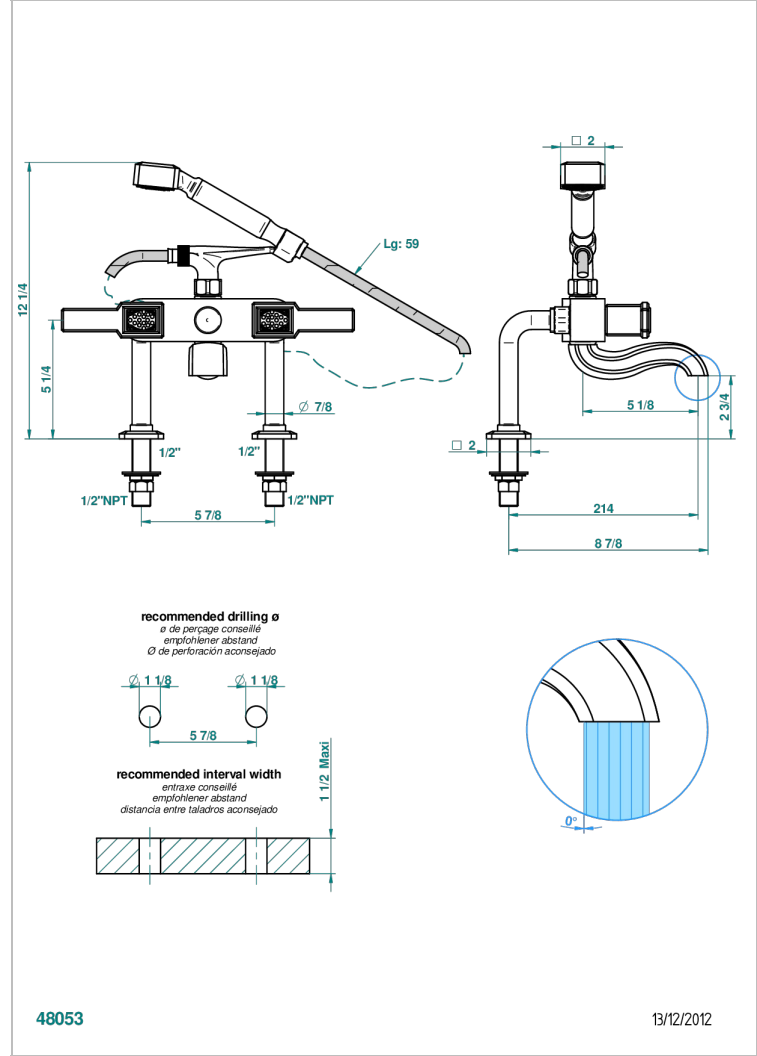

# METROPOLIS CRISTAL CLAIR A MANETTES

A2B-13G/US

Mélangeur bain douche sur gorge 1/2" avec flexible et douchette, standard américain

THG<sup>®</sup>  
PARIS

## CARACTÉRISTIQUES

- Pour montage bord de baignoire ou sur gorge
- Livré avec une paire de colonettes
- Têtes à disques céramique 1/2" 1/4 tour
- Bec à écoulement libre
- Entraxe 150 mm
- Inverseur automatique
- Flexible métallique 1,5 m double agrafage
- Douchette en laiton avec tapis Easyclean, réducteur de débit et clapet anti-retour
- Raccordements aux standards US
- ASME : ASME A112.18.1-2011/CSA B125.1-11

## SPECIFICATIONS TECHNIQUES

- Recommandé : 3 bars (max. 5 bars) - Advised : 43,5 psi (max. 72 psi)
- Bec : 75 l/min à 3 bars - Douchette : 9,5 l/min à 3 bars
- Spout : 19,8 gpm at 43.5 psi - Handshower : 2.5 gpm at 43.5 psi

Vieux nickel - H28