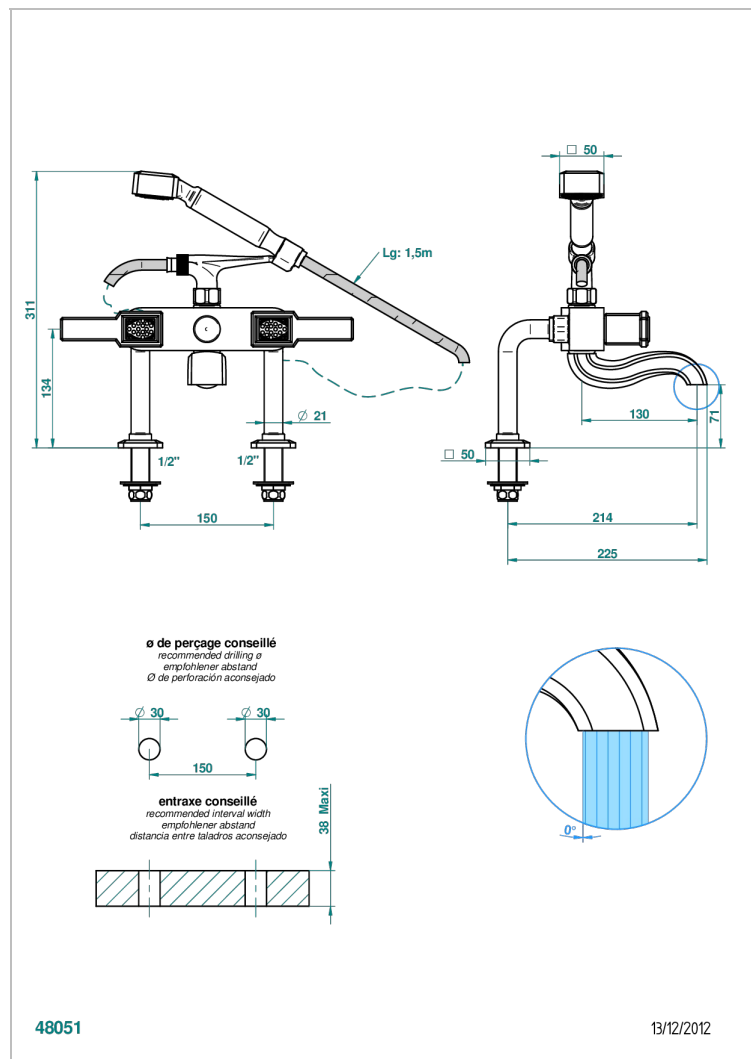

METROPOLIS, KRISTALL KLAR, HEBEL

A2B-13G

Aufputz-wannenfüll- und brausebatterie 1/2" zur standmontage mit schlauch, handbrause und auflegegabel für handbrause

EIGENSCHAFTEN

- ACS : 21ACCLY034

ZERTIFIZIERUNGEN

VERFÜGBARE OBERFLÄCHEN

Altnickel - H28
Blassgold - F30
Blassgold matt unlackiert - F31
Chrom - A02
Chrom / gold - G02
Chrom matt - C02

Gold - F01
Gold matt - F07
Mattschwarz keramik - D30
Nickel matt - C01
Pvd blush - H62
Pvd blush matt - H60

Silbernickel - B01

TECHNISCHE DATEN

- Recommandé : 3 bars (max. 5 bars) - Advised : 43,5 psi (max. 72 psi)
- Bec : 75 l/min à 3 bars - Douchette : 9,5 l/min à 3 bars
- Spout : 19,8 gpm at 43.5 psi - Handshower : 2.5 gpm at 43.5 psi