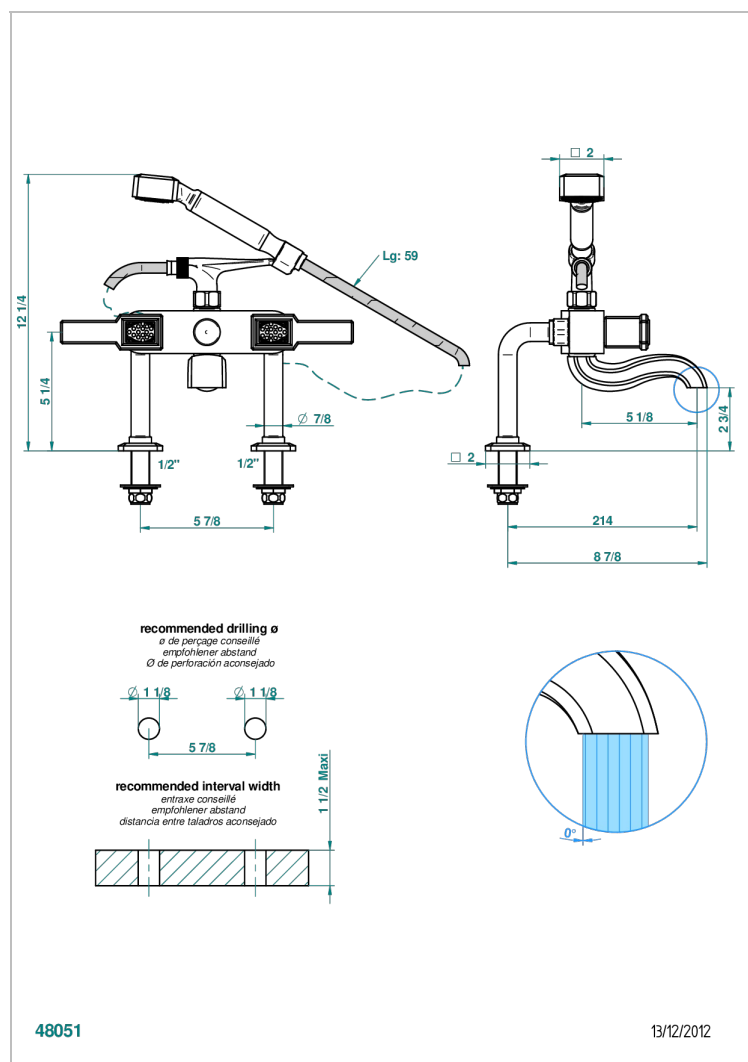

METROPOLIS, KRISTALL KLAR, HEBEL

A2B-13G

Aufputz-wannenfüll- und brausebatterie 1/2" zur standmontage mit schlauch, handbrause und auflegegabel für handbrause

EIGENSCHAFTEN

- ACS : 21ACCLY034

ZERTIFIZIERUNGEN

TECHNISCHE DATEN

- Recommandé : 3 bars (max. 5 bars) - Advised : 43,5 psi (max. 72 psi)
- Bec : 75 l/min à 3 bars - Douchette : 9,5 l/min à 3 bars
- Spout : 19,8 gpm at 43.5 psi - Handshower : 2.5 gpm at 43.5 psi

VERFÜGBARE OBERFLÄCHEN

Altnickel - H28
Blassgold - F30
Blassgold matt unlackiert - F31
Chrom - A02
Chrom / gold - G02
Chrom matt - C02

Gold - F01
Gold matt - F07
Mattschwarz keramik - D30
Nickel matt - C01
Pvd blush - H62
Pvd blush matt - H60