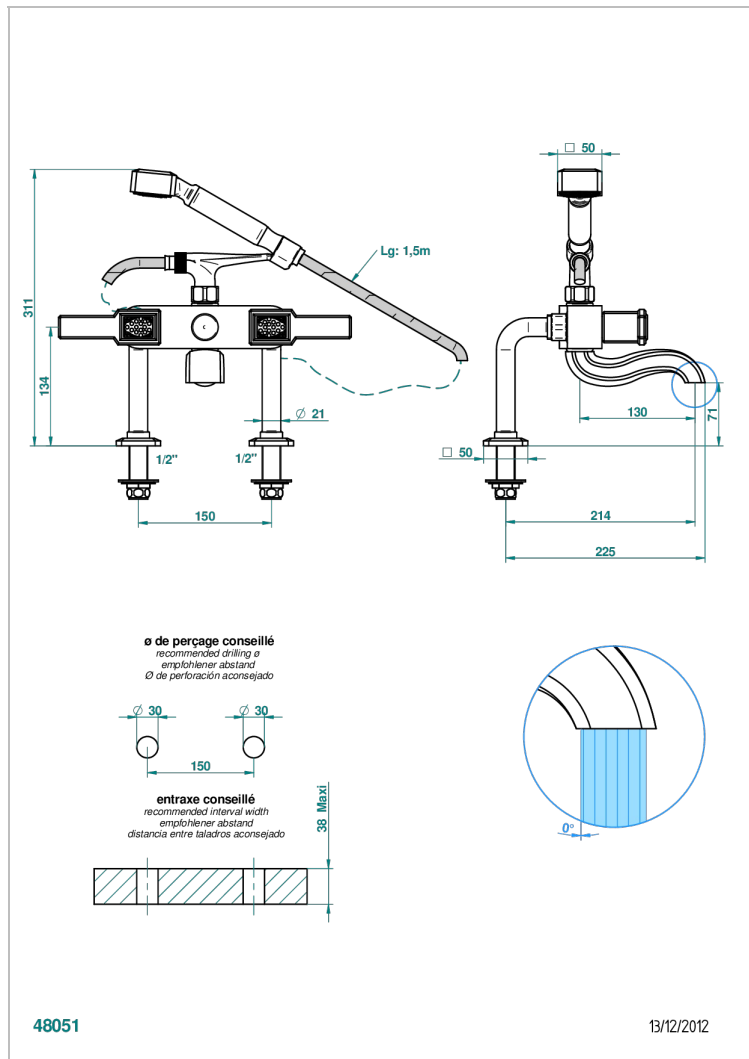

METROPOLIS CRISTAL CLAIR A MANETTES

A2B-13G

Mélangeur bain douche sur gorge 1/2", avec flexible et douchette

CARACTÉRISTIQUES

- Pour montage bord de baignoire ou sur gorge
- Livré avec une paire de colonettes
- Têtes à disques céramique 1/2" 1/4 tour
- Bec à écoulement libre
- Entraxe 150 mm
- Inverseur automatique
- Flexible métallique 1,5 m double agrafage
- Douchette en laiton avec tapis Easyclean, réducteur de débit et clapet anti-retour
- ACS : 21ACCLY034

CERTIFICATIONS

SPÉCIFICATIONS TECHNIQUES

- Recommandé : 3 bars (max. 5 bars) - Advised : 43,5 psi (max. 72 psi)
- Bec : 75 l/min à 3 bars - Douchette : 9,5 l/min à 3 bars
- Spout : 19,8 gpm at 43.5 psi - Handshower : 2.5 gpm at 43.5 psi

Vieux nickel - H28