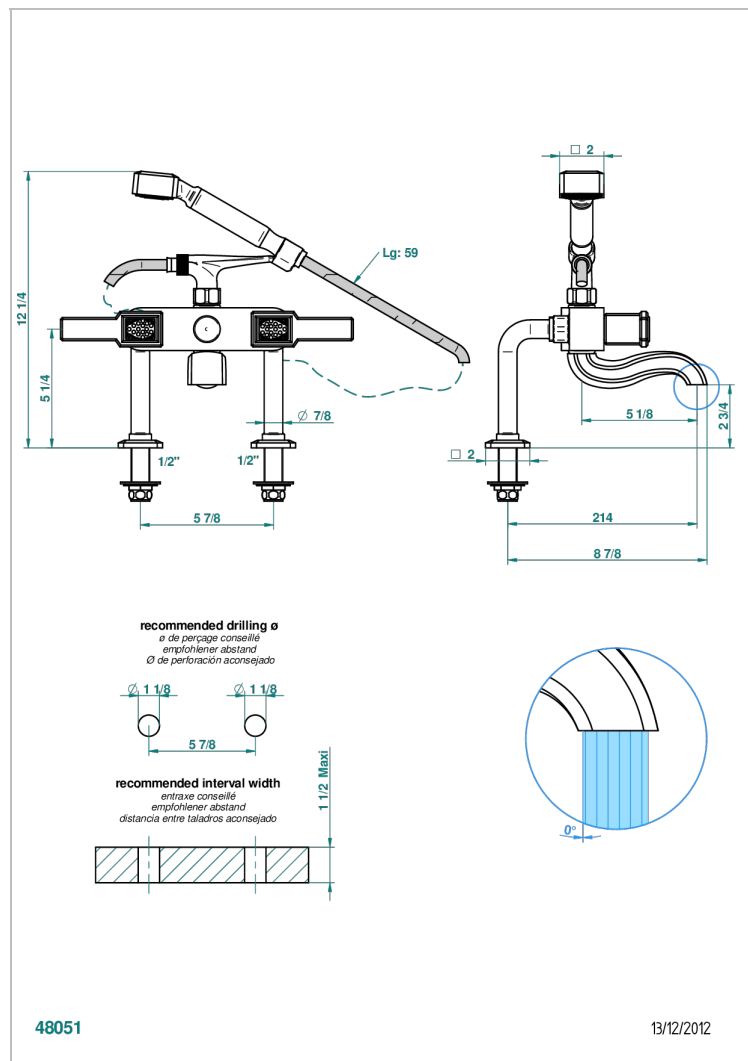

METROPOLIS CRISTAL CLAIR A MANETTES

A2B-13G

Mélangeur bain douche sur gorge 1/2", avec flexible et douchette

CARACTÉRISTIQUES

- Pour montage bord de baignoire ou sur gorge
- Livré avec une paire de colonettes
- Têtes à disques céramique 1/2" 1/4 tour
- Bec à écoulement libre
- Entraxe 150 mm
- Inverseur automatique
- Flexible métallique 1,5 m double agrafage
- Douchette en laiton avec tapis Easyclean, réducteur de débit et clapet anti-retour
- ACS : 21ACCLY034

CERTIFICATIONS

SPÉCIFICATIONS TECHNIQUES

- Recommandé : 3 bars (max. 5 bars) - Advised : 43,5 psi (max. 72 psi)
- Bec : 75 l/min à 3 bars - Douchette : 9,5 l/min à 3 bars
- Spout : 19,8 gpm at 43.5 psi - Handshower : 2.5 gpm at 43.5 psi

Vieux nickel - H28