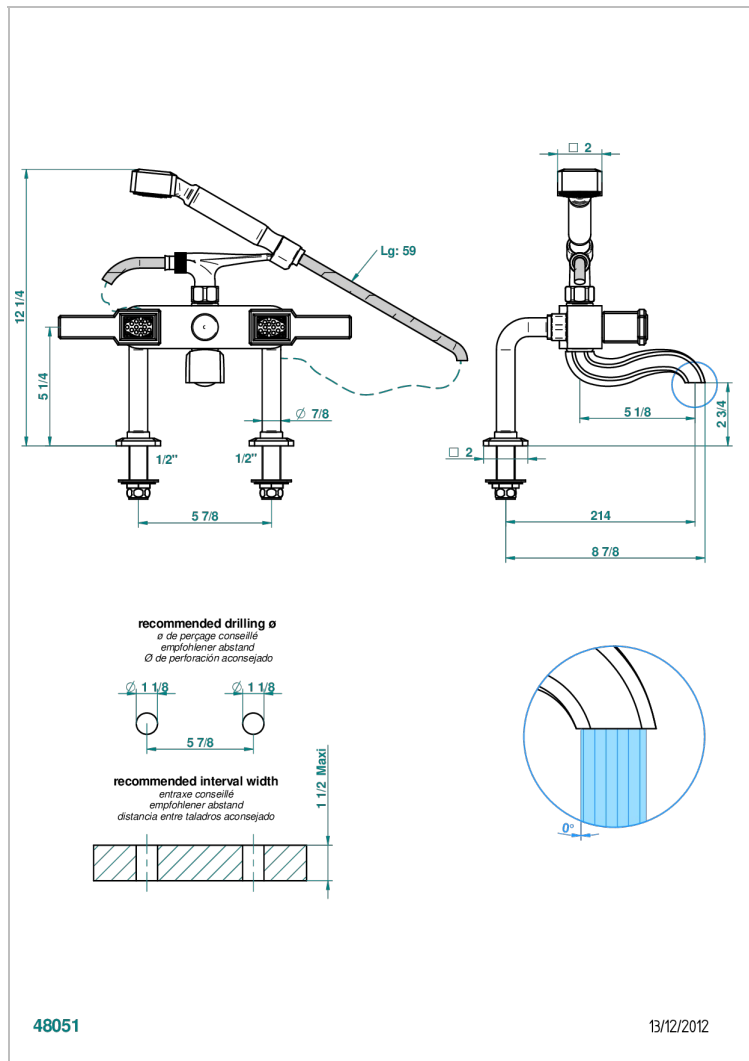

# METROPOLIS CLEAR CRYSTAL WITH LEVER

A2B-13G

台式1/2"浴缸淋浴龙头，带软管和花洒

## 技术特征

- Recommandé : 3 bars (max. 5 bars) - Advised : 43,5 psi (max. 72 psi)
- Bec : 75 l/min à 3 bars - Douchette : 9,5 l/min à 3 bars
- Spout : 19,8 gpm at 43.5 psi - Handshower : 2.5 gpm at 43.5 psi