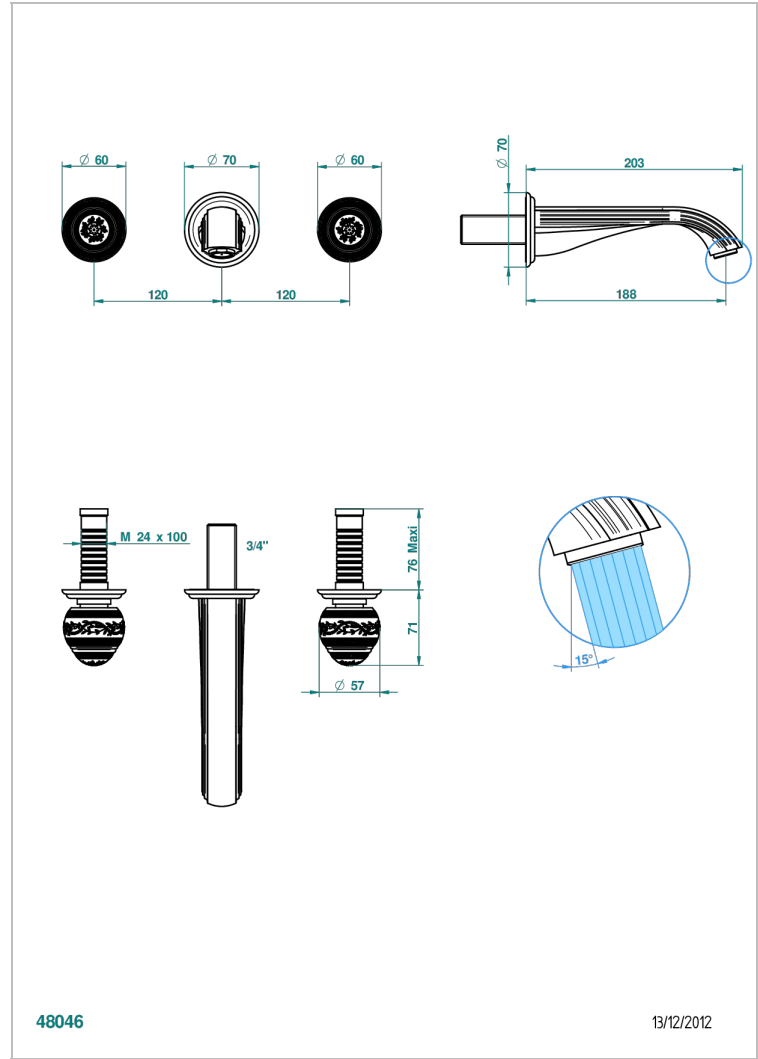

# MARQUISE BLANC DECOR PLATINE

A7G-41GB

Garniture pour mélangeur de bain mural, bec goliath

THG<sup>®</sup>  
PARIS

## CARACTÉRISTIQUES

- Ensemble composé d'un bec mural de bain et des 2 garnitures de robinets
- Nécessite partie encastrée Réf. 40AC
- Laiton sans plomb
- Aérateur-mousseur

## SPÉCIFICATIONS TECHNIQUES

- Recommandé : 3 bars (max. 5 bars) - Advised : 43,5 psi (max. 72 psi)
- Bec : 35 l/min à 3 bars
- Spout : 9.26 gpm at 43.5 psi

## PRODUITS ASSOCIÉS

- Ref. G00-40AM/US Partie à encastrer pour mélangeur mural - version manettes- standard américain