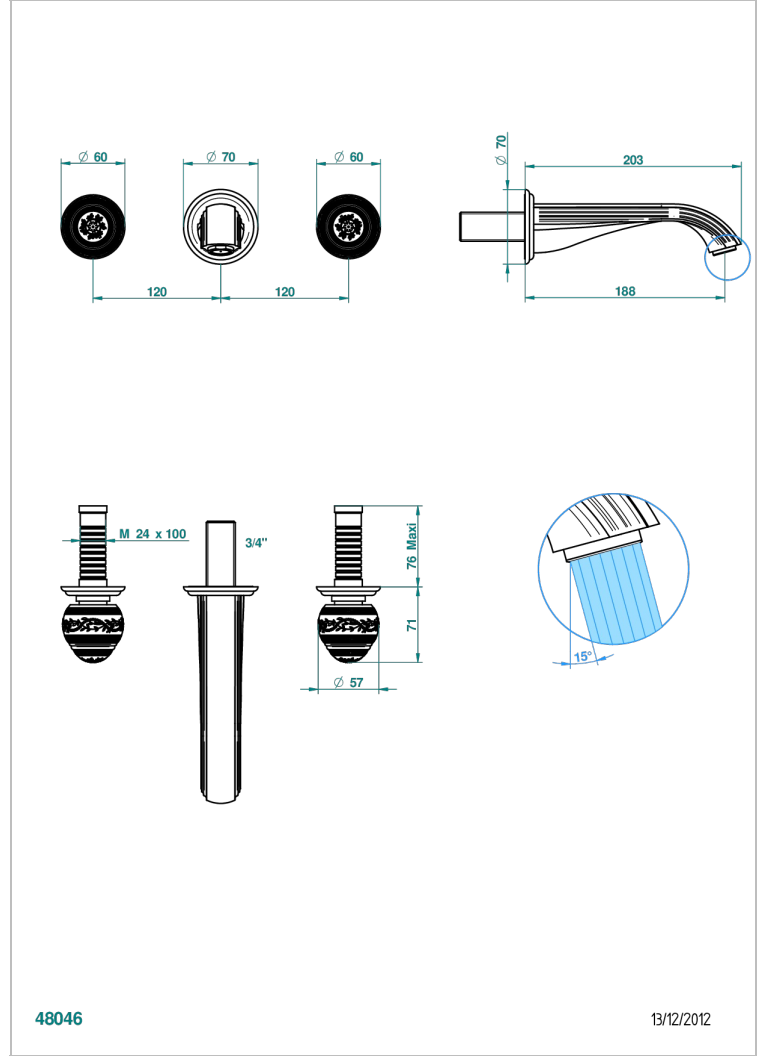

MARQUISE DECORACION EN PLATINO

A7G-41GB

Trim only for wall mounted 3-hole bath mixer

THG[®]
PARIS

CARACTERÍSTICAS

- Marquise decoración en platino
- Trim only for wall mounted 3-hole bath mixer

ESPECIFICACIONES TÉCNICAS

- Recommandé : 3 bars (max. 5 bars) - Advised : 43,5 psi (max. 72 psi)
- Bec : 35 l/min à 3 bars
- Spout : 9.26 gpm at 43.5 psi

PRODUCTOS RELACIONADOS

- Ref. G00-40AM/US Partie à encastrer pour mélangeur mural - version manettes- standard américain

ACABADOS DISPONIBLES

Bronce claro - D01
Cerámica negra mate - D30
Cobre viejo mate - H07
Cromo - A02
Cromo / dorado - G02
Cromo mate - C02

Dorado - F01
Dorado mate - F07
Dorado pálido - F30
Dorado pálido mate (sin barniz) - F31
Níquel - B01
Níquel mate - C01

Níquel viejo - H28
Pvd blush - H62
Pvd blush mate - H60
Pvd color latón - H49
Pvd color latón mate - H50
Pvd color níquel - H55

Pvd color níquel mate - H56
Pvd color oro - H52
Pvd color oro mate - H53
Pvd grafito - H64
Pvd grafito mate - H65
Pvd marrón bronce - F33