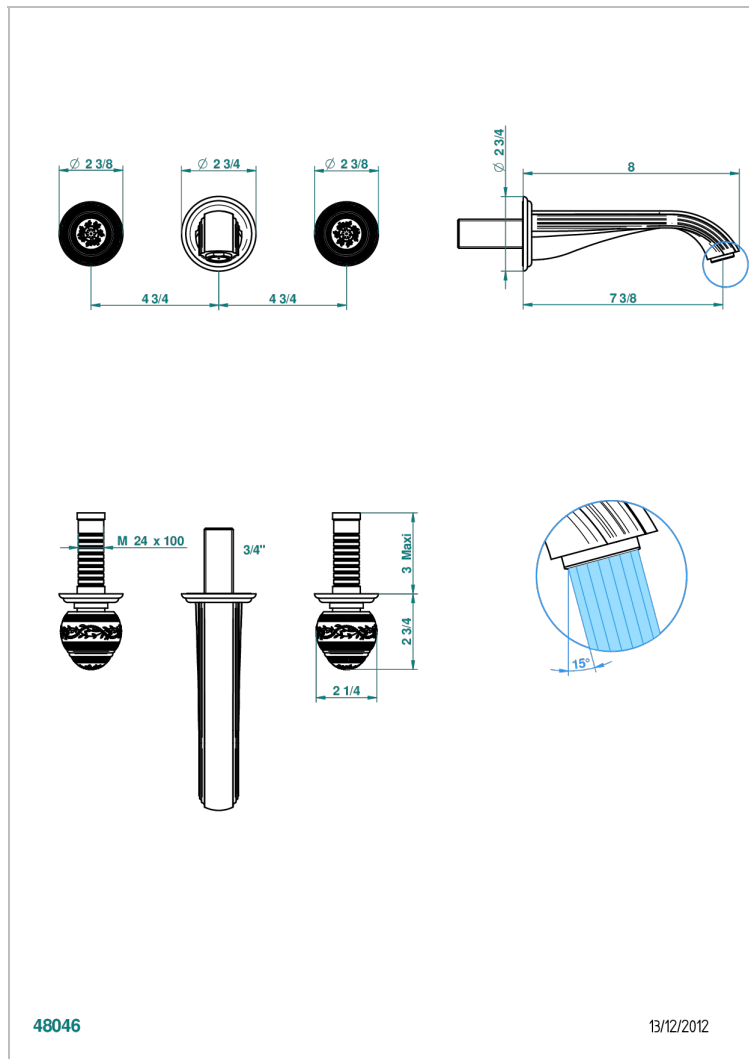

# MARQUISE DECORACION EN PLATINO

A7G-41GB

Trim only for wall mounted 3-hole bath mixer

THG<sup>®</sup>  
PARIS

48046

13/12/2012

## CARACTERÍSTICAS

- Marquise decoración en platino
- Trim only for wall mounted 3-hole bath mixer

## ESPECIFICACIONES TÉCNICAS

- Recommandé : 3 bars (max. 5 bars) - Advised : 43,5 psi (max. 72 psi)
- Bec : 35 l/min à 3 bars
- Spout : 9.26 gpm at 43.5 psi

## PRODUCTOS RELACIONADOS

- Ref. G00-40AM/US Partie à encastrer pour mélangeur mural - version manettes- standard américain