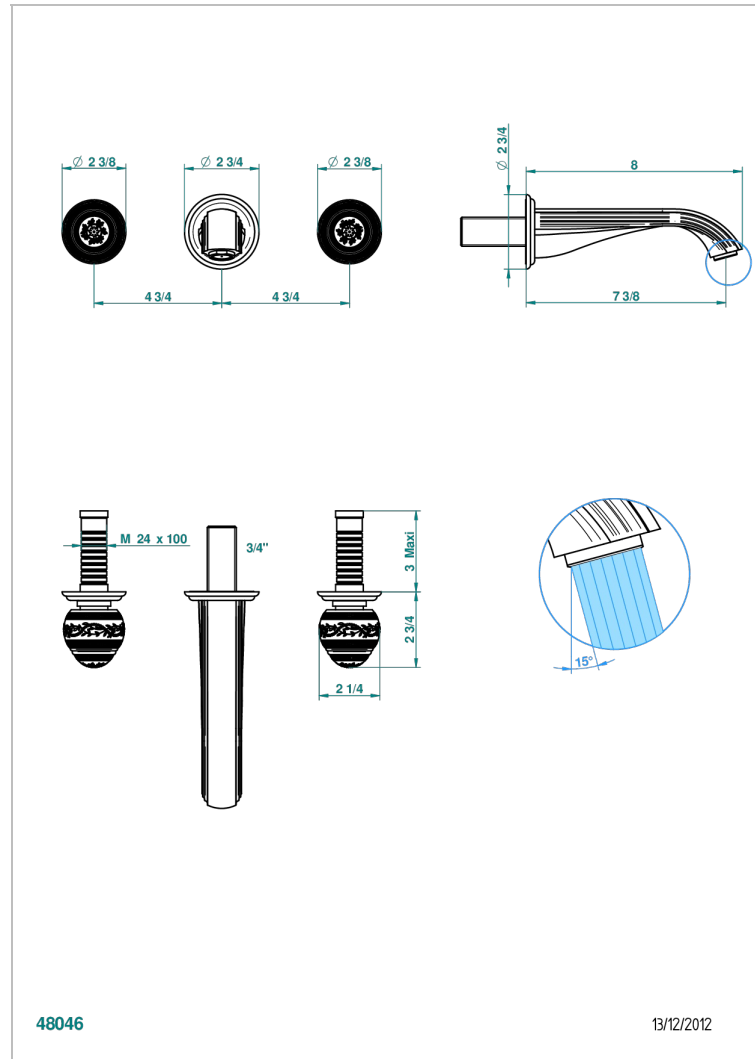

# MARQUISE, DEKOR PLATIN

A7G-41GB

Trim only for wall mounted 3-hole bath mixer

THG<sup>®</sup>  
PARIS

## EIGENSCHAFTEN

- Marquise, Dekor Platin
- Trim only for wall mounted 3-hole bath mixer

## TECHNISCHE DATEN

- Recommandé : 3 bars (max. 5 bars) - Advised : 43,5 psi (max. 72 psi)
- Bec : 35 l/min à 3 bars
- Spout : 9.26 gpm at 43.5 psi

## ÄHNLICHE PRODUKTE

- Ref. G00-40AC Up-teil für wandarmatur
- Ref. G00-40AM Up-teil für wandarmatur